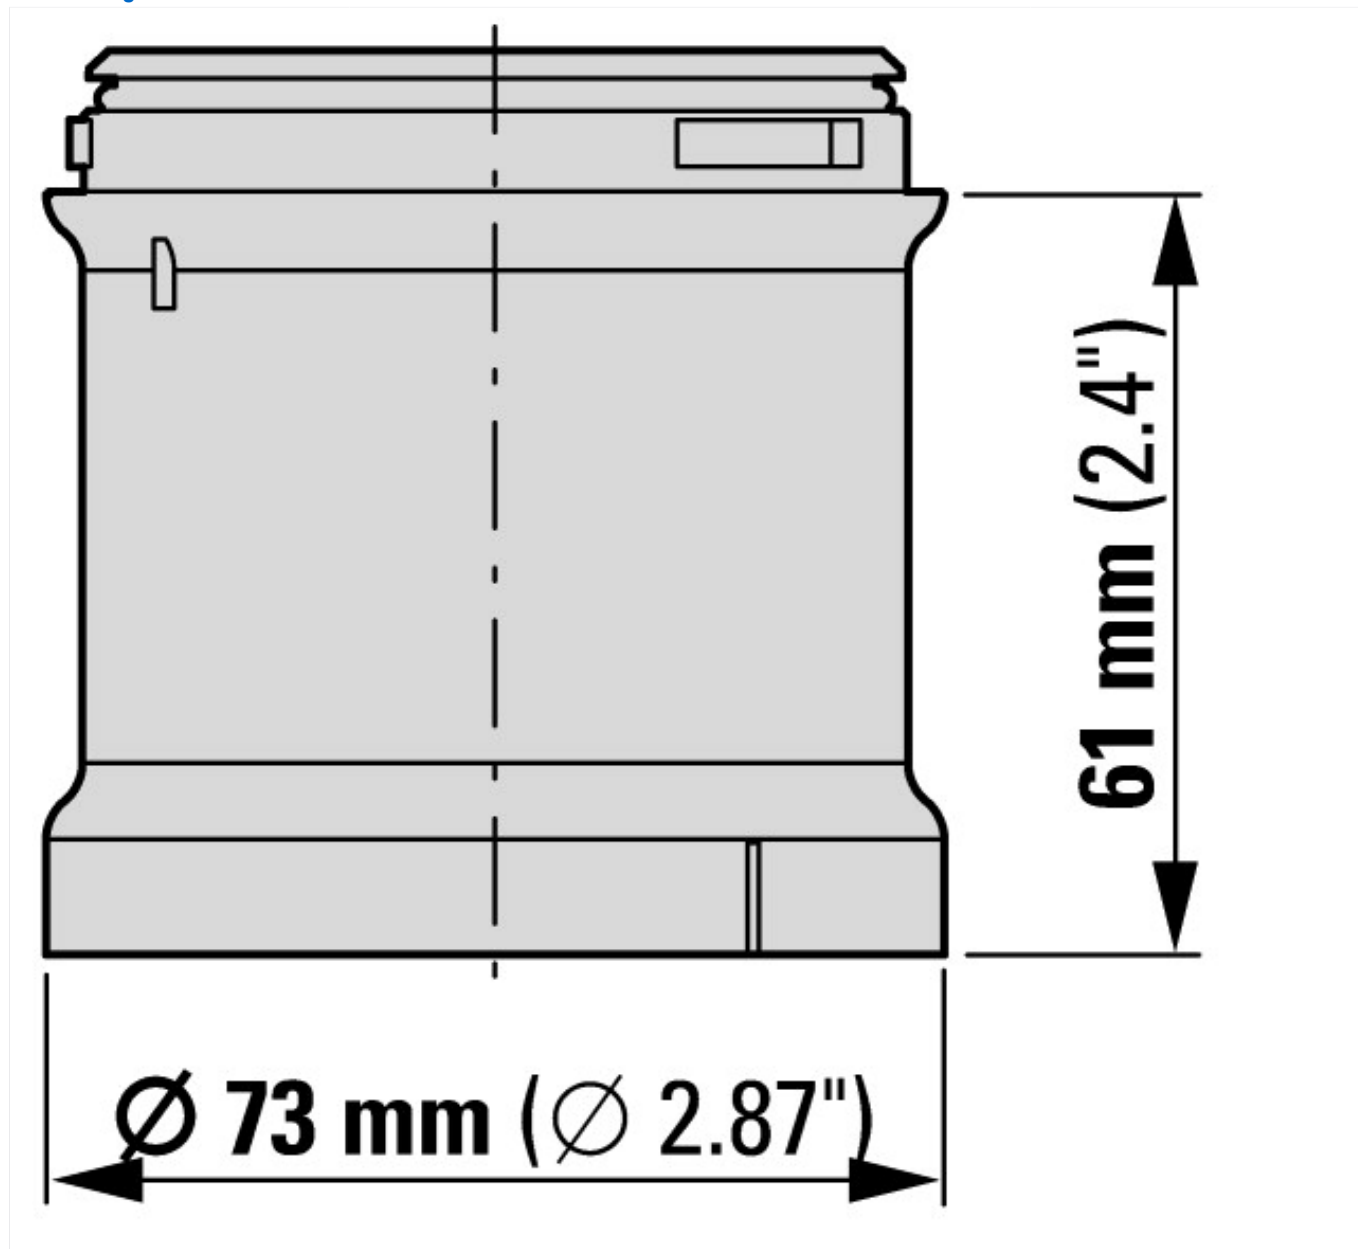

Abmessungen

Weitere Produktinformationen (Verlinkungen)

IL047004ZU SL7, Lichtmodule, Akustikmodule

IL047004ZU SL7, Lichtmodule, Akustikmodule

ftp://ftp.moeller.net/DOCUMENTATION/AWA_INSTRUCTIONS/IL047004ZU2013_02.pdf