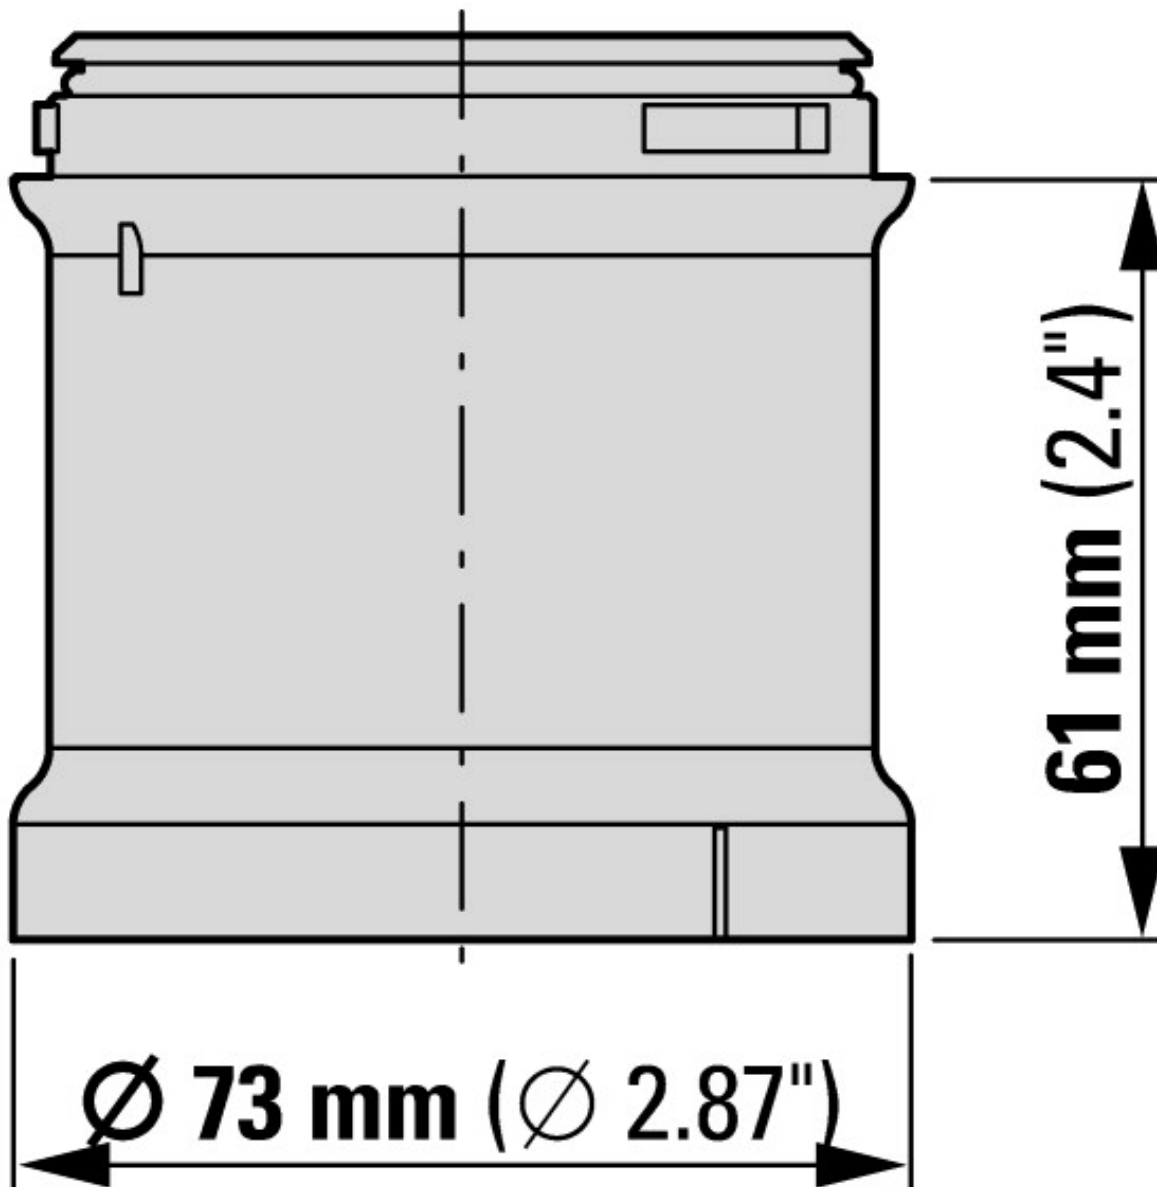

Technische Daten nach ETIM 5.0

Niederspannungsschaltgeräte (EG000017) / Signalsäulenelement, optisch (EC000232)

Elektro-, Automatisierungs- und Prozessleittechnik / Niederspannungs-Schaltechnik / Befehls- und Meldegerät / Signalsäulenelement, optisch (ecl@ss8-27-37-12-20 [AKF038010])

Funktion		Blinklicht
Farbe		gelb
Außendurchmesser	mm	73
Schutzart (IP)		IP66
Betriebsspannung bei AC 50 Hz	V	24 - 24
Betriebsspannung bei AC 60 Hz	V	24 - 24
Betriebsspannung bei DC	V	24 - 24
Spannungsart		AC/DC
Art des Leuchtmittels		LED
Gehäusefarbe		schwarz

Abmessungen

Weitere Produktinformationen (Verlinkungen)

IL047004ZU SL7, Lichtmodule, Akustikmodule

IL047004ZU SL7, Lichtmodule,
Akustikmodule

<ftp://ftp.moeller.net/DOCUMENTATION/AWA_INSTRUCTIONS/IL047004ZU2013_02.pdf>

IL047004ZU SL7, modules lumineux,
modules sonores

<ftp://ftp.moeller.net/DOCUMENTATION/AWA_INSTRUCTIONS/IL047004ZU2013_02.pdf>