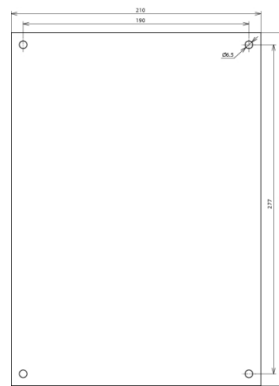

(480 698)

Abbildung unverbindlich

Art.-Nr.	480 698
Werkstoff	Al
Abmessung (l x b x t)	297x210x0,7 mm
Befestigung	[4x] Ø6,5 mm
Gewicht	128 g
Zolltarifnummer	49119900
GTIN (EAN)	4013364144590
VPE	1 Stk.

Änderungen in Form und Technik, bei Maßen, Gewichten und Werkstoffen behalten wir uns im Sinne des Fortschrittes der Technik vor. Die Abbildungen sind unverbindlich.