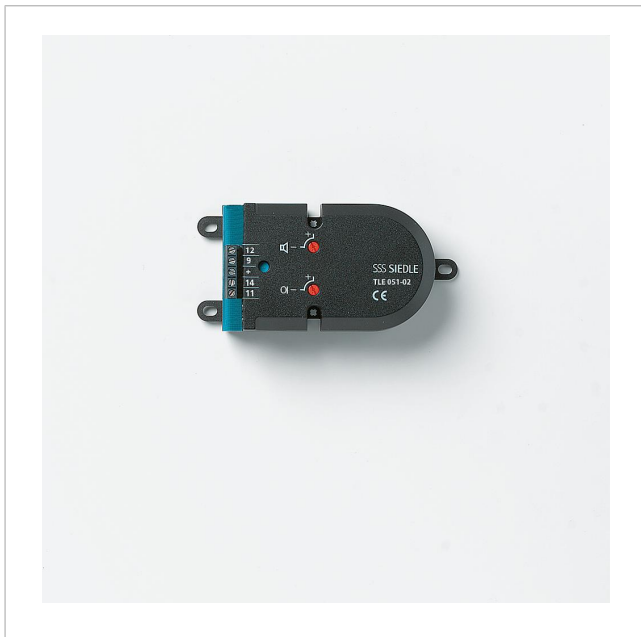

Einbautürlautsprecher
TLE 051-02

200043874-00

Produktbeschreibung

Einbautürlautsprecher 6+n-Technik zum Einbau in bauseits gestellte Sprechfächer, Türkonstruktionen, Briefkästen etc.

Leistungsmerkmale:

- Lautsprecher, Sprachlautstärke einstellbar
- langlebiges Elektret-Mikrofon, Mikrofonempfindlichkeit einstellbar
- universelle Befestigungsmöglichkeiten, bei Verwendung der Jalousie ZJ 051-... direkt auf dieser anschraubbar

Technische Daten

Schutzart:	abhängig von den Einbaubedingungen
Abmessungen (mm) B x H x T:	124 x 60 x 31
Abmessungen Gehäuse (mm) B x H x T:	100 x 60 x 31

Artikelinformationen

Artikel-Bezeichnung	Artikelbeschreibung	Farbe/Material	KG	Artikel-Nr.
TLE 051-02	Einbautürlautsprecher	Schwarz	D	200043874-00