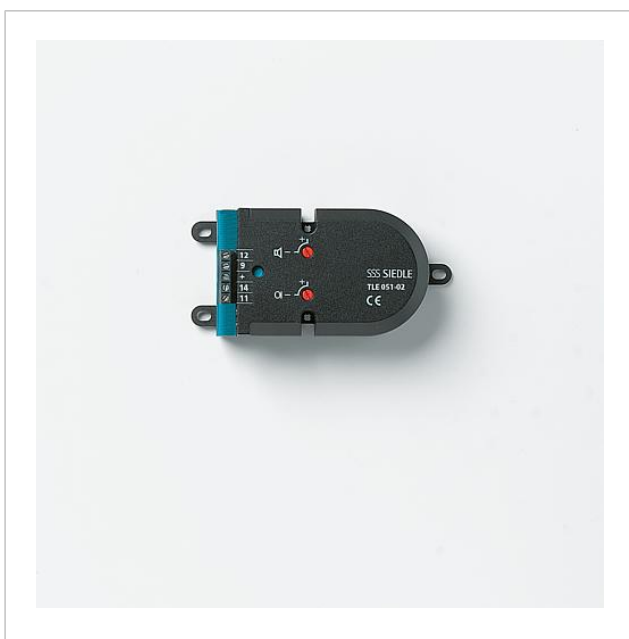

Einbautürlautsprecher
TLE 051-02

200043874-00

Produktbeschreibung

Einbautürlautsprecher 6+n-Technik zum Einbau in bauseits gestellte Sprechfächer, Türkonstruktionen, Briefkästen etc.

Leistungsmerkmale:

- Lautsprecher, Sprachlautstärke einstellbar
- langlebiges Elektret-Mikrofon, Mikrofonempfindlichkeit einstellbar
- universelle Befestigungsmöglichkeiten, bei Verwendung der Jalousie ZJ 051-... direkt auf dieser anschraubbar

Technische Daten

Schutzart:	abhängig von den Einbaubedingungen
Abmessungen (mm) B x H x T:	124 x 60 x 31
Abmessungen Gehäuse (mm) B x H x T:	100 x 60 x 31

Artikelinformationen

Artikel-Bezeichnung	Artikelbeschreibung	Farbe/Material	KG	Artikel-Nr.
TLE 051-02	Einbautürlautsprecher	Schwarz	D	200043874-00

Zubehör

Artikel-Bezeichnung	Artikelbeschreibung	Farbe/Material	KG	Artikel-Nr.
ZJ 051-0	Zubehör-Jalousie	Schwarz	A	200008139-00
ZTL 051-0	Universal-Montageadapter	Schwarz	A	200009632-01

Ersatzteile

Artikel-Bezeichnung	Artikelbeschreibung	Farbe/Material	KG	Artikel-Nr.
BTLE 050-.../-03, BTLM 650-..., TLM 611/612-...	Lautsprecher	Sonstiges	E	200029074-01
BTLE 050-.../-03, TLE 051-02, TLE 061-0	Mikrofon	Sonstiges	E	200017559-00

Einbautürlautsprecher
TLE 051-02

200043874

Seite 2

Zeichnungen / Montage

Einbautürlautsprecher
TLE 051-02

200043874

Seite 3

Weitere Dokumente