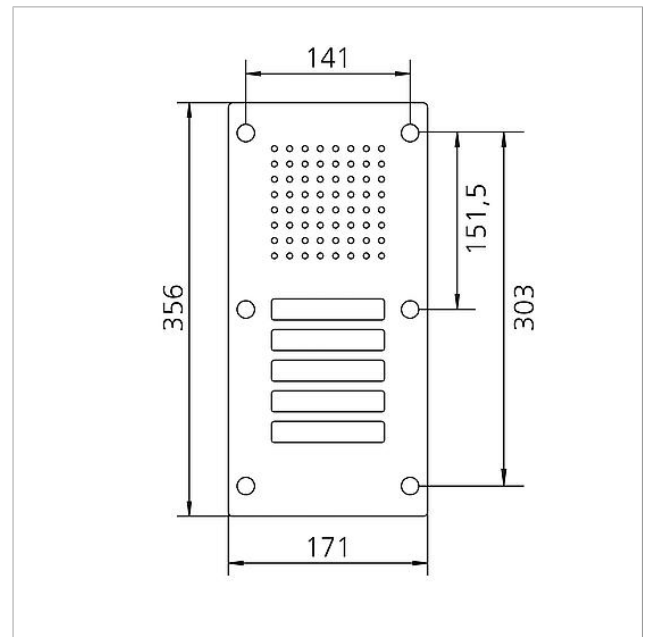

Zeichnungen / Montage