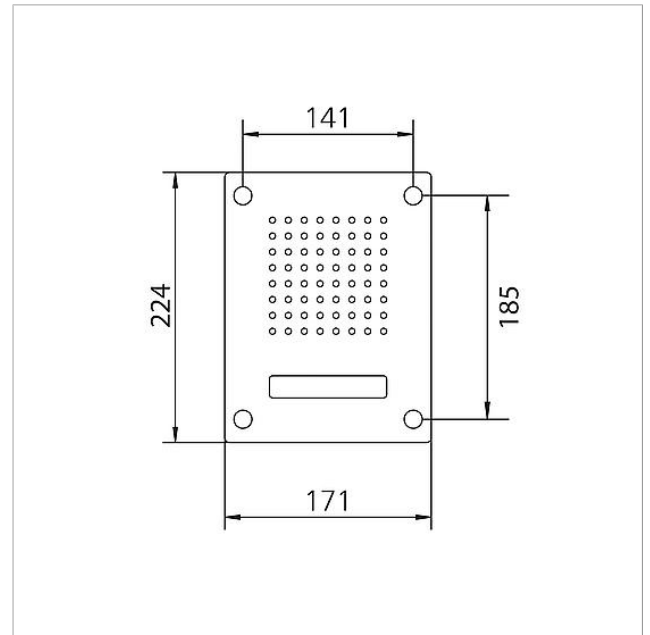

Zeichnungen / Montage