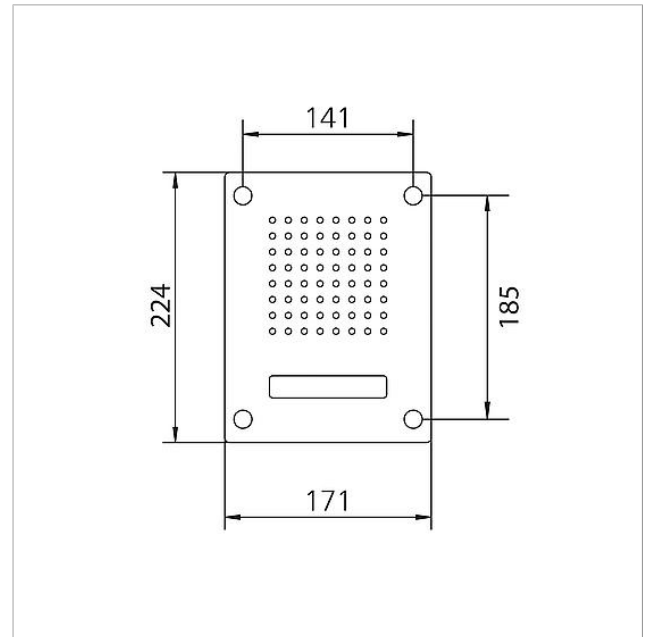

Zeichnungen / Montage