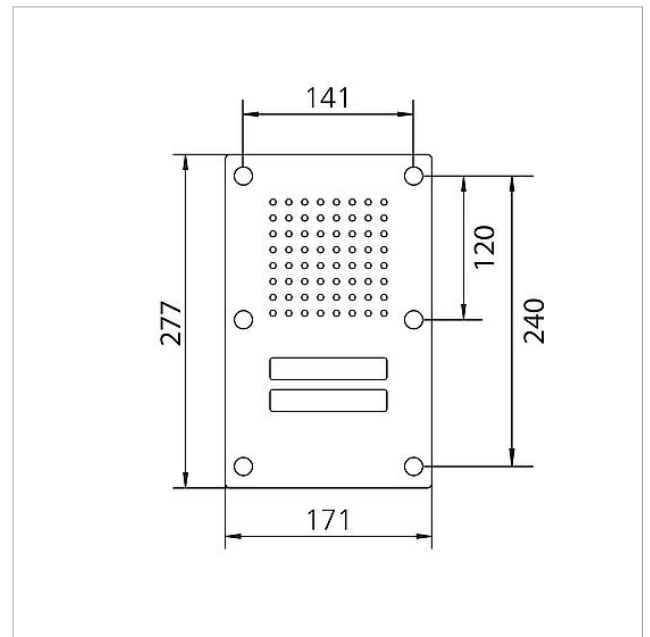

Zeichnungen / Montage