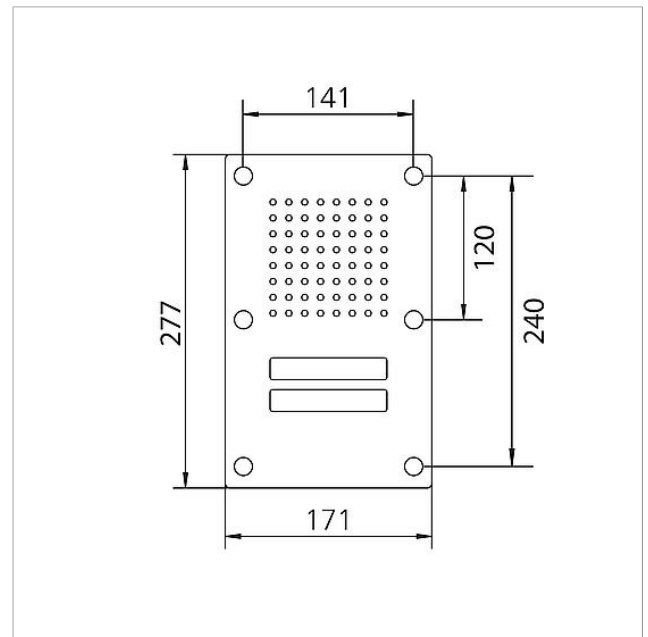

Zeichnungen / Montage