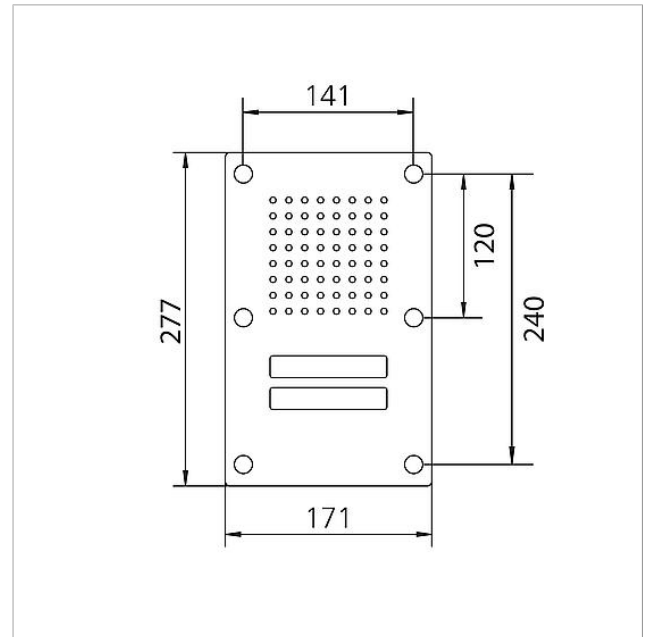

Zeichnungen / Montage