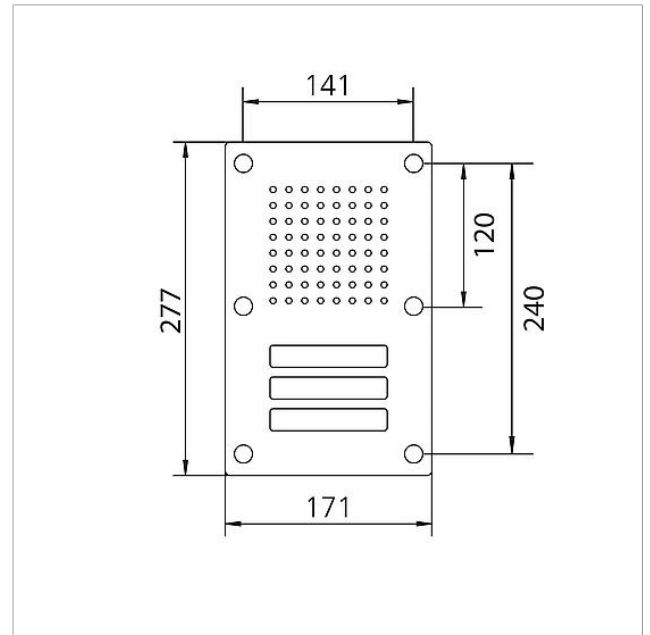

Zeichnungen / Montage