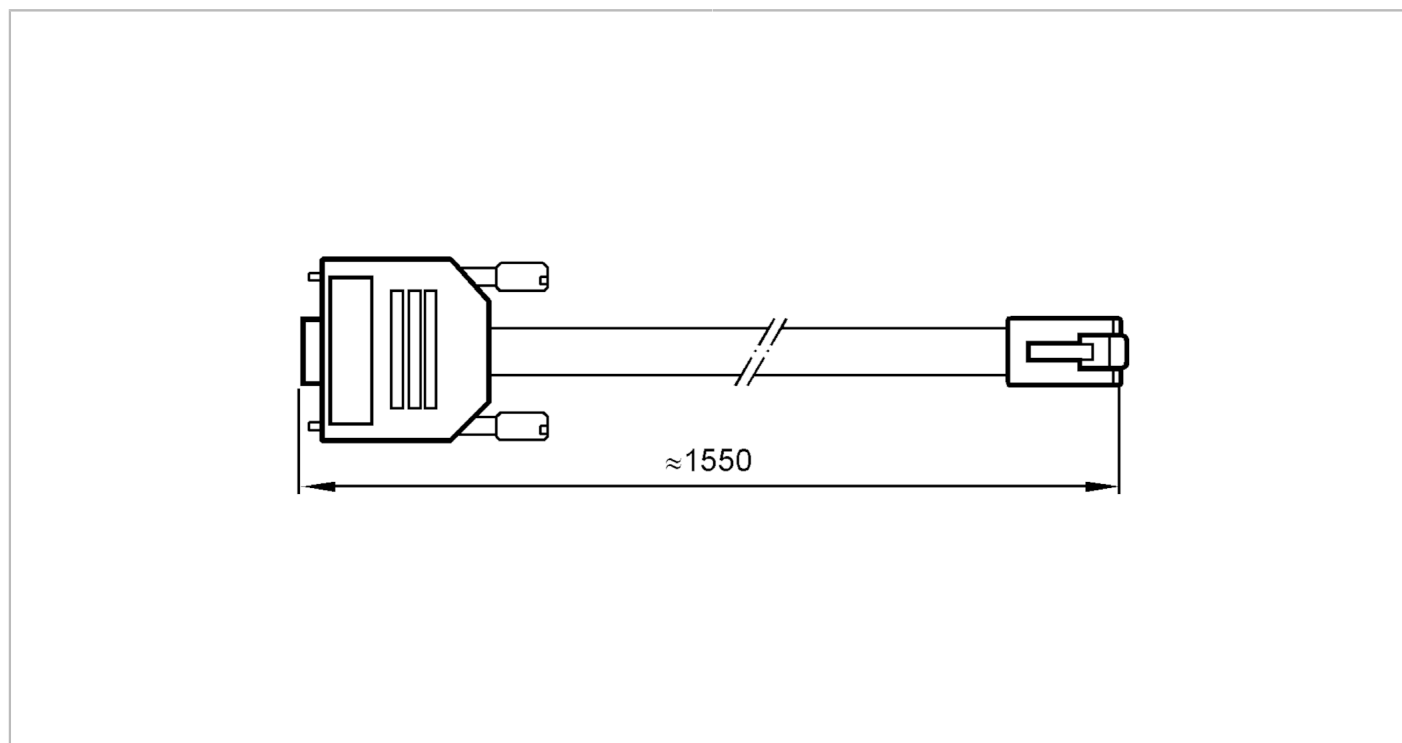

### Mechanische Daten

Gewicht	[g]	81,8
---------	-----	------

### Elektrischer Anschluss

Kabel: 1,55 m, PVC, grau