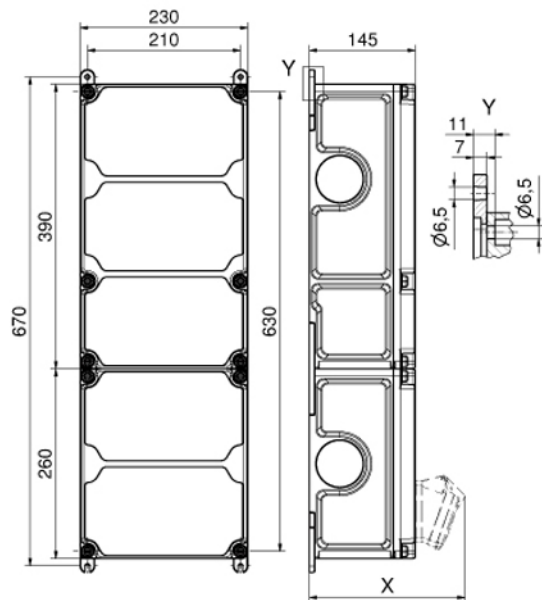

Datenblatt

VARIABOX - XXL

Artikelnummer:	89127
Ausführung:	Wandverteiler
Material:	Kunststoff
Schutzart:	IP 44
Farbe:	Unterteil schwarz, Oberteil elektrograu RAL 7035
Abmessung:	650 x 230 x 145 mm (H x B x T)

- 1 x M12, 1 x M20 oben vorgeprägt
- 2 x M40 oben vorgeprägt
- 1 x M12, 1 x M20 unten vorgeprägt
- 2 x M40 unten vorgeprägt

Anschlussfertig verdrahtet auf Zählerklemmstein 5 x 25 mm² / Typ: C (für Schleifleitung geeignet)

phone: +49(0)2723/771-0 fax: +49(0)2723/771-177

email: info@bals.com www.bals.com

Datum: 16.07.2015

Maßbild

Bestückung	Schutzart	Tiefe X
Bet.-Klappe	-	180
Schutzk.-Steckdose	IP44	162
	IP67	205
CEE 16A 3pol.	IP44	200
	IP67	200
CEE 16A 4pol.	IP44	204
	IP67	202
CEE 16A 5pol.	IP44	207
	IP67	205
CEE 32A 3/4pol.	IP44	211
	IP67	213
CEE 32A 5pol.	IP44	213
	IP67	214
CEE 63A	IP44	229
	IP67	231