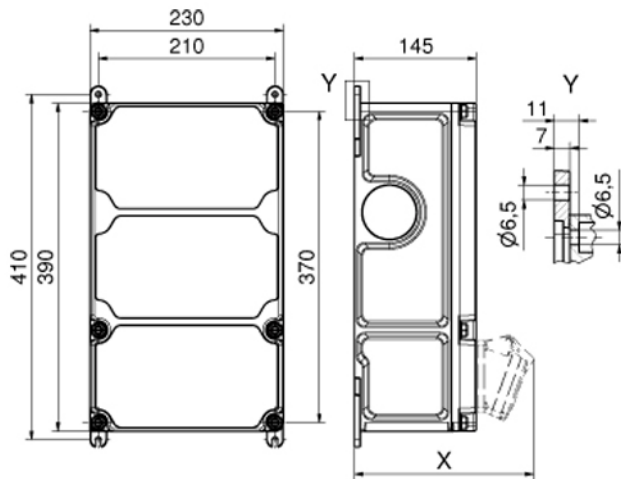

### Zugang/Leitungseinführung:

- 1 x M12, 1 x M20 oben vorgeprägt
- 2 x M40 oben vorgeprägt
- 1 x M12, 1 x M20 unten vorgeprägt
- 2 x M40 unten vorgeprägt

Anschlussfertig verdrahtet auf Zählerklemmstein 5 x 25 mm<sup>2</sup> / Typ: C (für Schleifleitung geeignet)

# Maßbild

Bestückung	Schutzart	Tiefe X
Bet.-Klappe	-	180
Schutzk.-Steckdose	IP44	162
	IP67	205
CEE 16A 3pol.	IP44	200
	IP67	200
CEE 16A4pol.	IP44	204
	IP67	202
CEE 16A 5pol.	IP44	207
	IP67	205
CEE 32A 3/4pol.	IP44	211
	IP67	213
CEE 32A 5pol.	IP44	213
	IP67	214
CEE 63A	IP44	229
	IP67	231