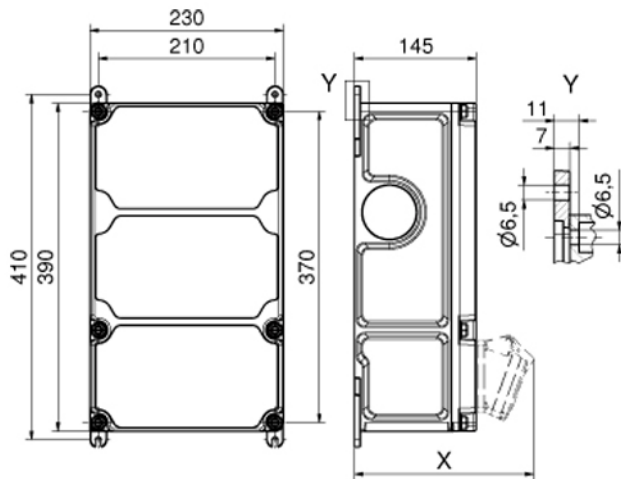

Datenblatt

VARIABOX - L

Artikelnummer:	89070
Ausführung:	Wandverteiler
Material:	Kunststoff
Schutzart:	IP 44
Farbe:	Unterteil schwarz, Oberteil elektrograu RAL 7035
Abmessung:	390 x 230 x 145 mm (H x B x T)

Zugang/Leitungseinführung:

- 1 x M12, 1 x M20 oben vorgeprägt
- 2 x M40 oben vorgeprägt
- 1 x M12, 1 x M20 unten vorgeprägt
- 2 x M40 unten vorgeprägt

Anschlussfertig verdrahtet auf Zählerklemmstein 5 x 25 mm² / Typ: C (für Schleifleitung geeignet)

phone: +49(0)2723/771-0 fax: +49(0)2723/771-177

email: info@bals.com www.bals.com

Datum: 16.07.2015

Maßbild

Bestückung	Schutzart	Tiefe X
Bet.-Klappe	-	180
Schutzk.-Steckdose	IP44	162
	IP67	205
CEE 16A 3pol.	IP44	200
	IP67	200
CEE 16A4pol.	IP44	204
	IP67	202
CEE 16A 5pol.	IP44	207
	IP67	205
CEE 32A 3/4pol.	IP44	211
	IP67	213
CEE 32A 5pol.	IP44	213
	IP67	214
CEE 63A	IP44	229
	IP67	231