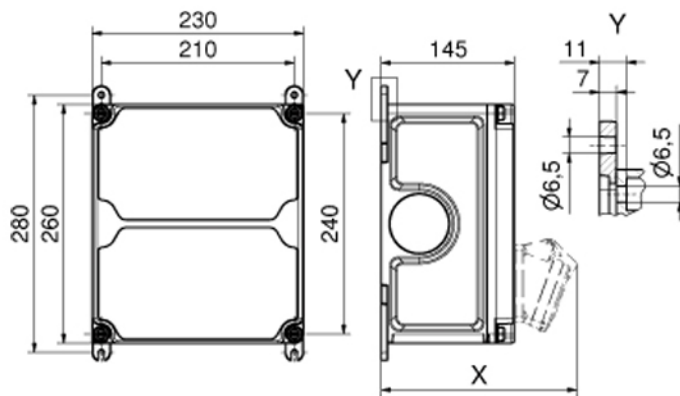

Datenblatt

VARIABOX - M

Artikelnummer:	89016
Ausführung:	Wandverteiler
Material:	Kunststoff
Schutzart:	IP 44
Farbe:	Unterteil schwarz, Oberteil elektrograu RAL 7035
Abmessung:	260 x 230 x 145 mm (H x B x T)

1 x M12, 1 x M20 unten vorgeprägt

2 x M32 unten vorgeprägt

Anschlussfertig verdrahtet auf Zählerklemmstein 5 x 25 mm² / Typ: C (für Schleifleitung geeignet)

Optional: Gehäuseoberteil in den Farben gelb, rot, blau und silber auf Anfrage erhältlich

Bals Elektrotechnik GmbH & Co. KG

D-57399 Kirchhundem - Albaum

phone: +49(0)2723/771-0 fax: +49(0)2723/771-177

email: info@bals.com www.bals.com

Datum: 16.07.2015

Maßbild

Bestückung	Schutzart	Tiefe X
Bet.-Klappe	-	180
Schutzk.-Steckdose	IP44	162
	IP67	205
CEE 16A 3pol.	IP44	200
	IP67	200
CEE 16A4pol.	IP44	204
	IP67	202
CEE 16A 5pol.	IP44	207
	IP67	205
CEE 32A 3/4pol.	IP44	211
	IP67	213
CEE 32A 5pol.	IP44	213
	IP67	214
CEE 63A	IP44	229
	IP67	231