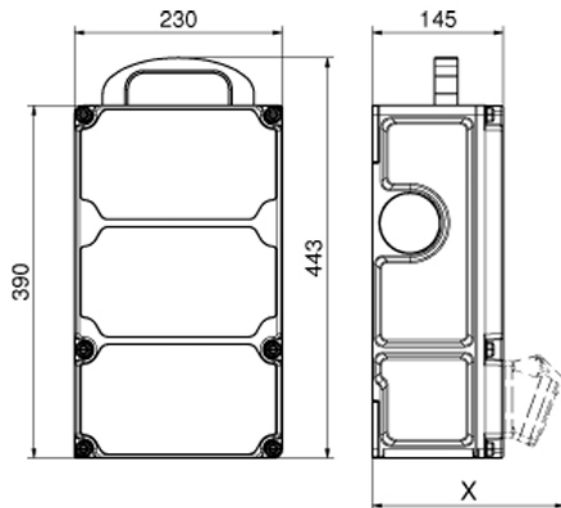

# Maßbild

Bestückung	Schutzart	Tiefe X
Bet.-Klappe	-	180
Schutzk.-Steckdose	IP44	162
	IP67	205
CEE 16A 3pol.	IP44	200
	IP67	200
CEE 16A4pol.	IP44	204
	IP67	202
CEE 16A 5pol.	IP44	207
	IP67	205
CEE 32A 3/4pol.	IP44	211
	IP67	213
CEE 32A 5pol.	IP44	213
	IP67	214
CEE 63A	IP44	229
	IP67	231