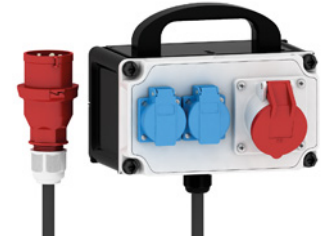

Datenblatt

MOBILE VARIABOX - S

Artikelnummer:	85006
Ausführung:	Tragbarer Verteiler
Material:	Kunststoff
Schutzart:	IP 44
Farbe:	Unterteil schwarz, Oberteil elektrograu RAL 7035
Abmessung:	130 x 230 x 145 mm (H x B x T)

Gehäuse:

hochwertiges, schlagfestes Kunststoffgehäuse (PBT), plombierbar, Oberteil gerade, Deckelschrauben unverlierbar, Verteiler inklusive Tragegriff

Bestückung:

- 2 x Schutzkontaktsteckdose 16A 230V 6h IP 54
 - 1 x CEE-Steckdose 16A 400V 5p 6h IP 44 geneigt
-

Zugang/Leitungseinführung:

- 1 x CEE-Stecker 16A 400V 5p 6h IP 44 mit 2m Leitung H07RN-F5 G2,5
-

Anschlussfertig verdrahtet

CEE-Geräte mit schraubenloser, wartungsfreier Quick-Connect Anschlußtechnik

Optional: Gehäuseoberteil in den Farben gelb, rot, blau und silber auf Anfrage erhältlich

Bals Elektrotechnik GmbH & Co. KG

D-57399 Kirchhundem - Albaum

phone: +49(0)2723/771-0 fax: +49(0)2723/771-177

email: info@bals.com www.bals.com

Datum: 16.07.2015

Maßbild

Bestückung	Schutzart	Tiefe X
Bet.-Klappe	-	180
Schutzk.-Steckdose	IP44	162
	IP67	205
CEE 16A 3pol.	IP44	200
	IP67	200
CEE 16A4pol.	IP44	204
	IP67	202
CEE 16A 5pol.	IP44	207
	IP67	205
CEE 32A 3/4pol.	IP44	211
	IP67	213
CEE 32A 5pol.	IP44	213
	IP67	214
CEE 63A	IP44	229
	IP67	231