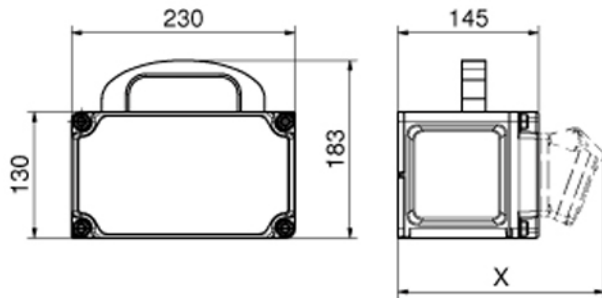

Bals Elektrotechnik GmbH & Co. KG

D-57399 Kirchhundem - Albaum

phone: +49(0)2723/771-0 fax: +49(0)2723/771-177

email: info@bals.com www.bals.com

Datum: 16.07.2015

Maßbild

Bestückung	Schutzart	Tiefe X
Bet.-Klappe	-	180
Schutzk.-Steckdose	IP44	162
	IP67	205
CEE 16A 3pol.	IP44	200
	IP67	200
CEE 16A4pol.	IP44	204
	IP67	202
CEE 16A 5pol.	IP44	207
	IP67	205
CEE 32A 3/4pol.	IP44	211
	IP67	213
CEE 32A 5pol.	IP44	213
	IP67	214
CEE 63A	IP44	229
	IP67	231