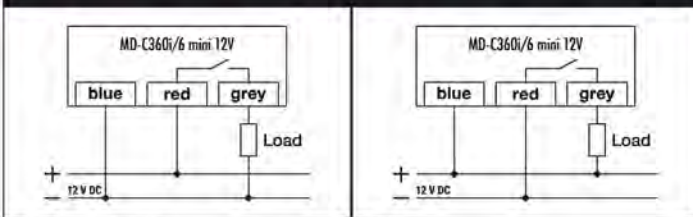

Technische Daten:

| | |
|-------------------------------|---|
| Netzspannung | 12 V = |
| Erfassungsbereich | 360° |
| Reichweite | ca. 6 m im Ø, bei einer Montagehöhe von 3 m |
| Einstellmöglichkeiten | elektronisch über Infrarot-Fernbedienungen Mobil-PDi/MDi und X-REMOTE (separat bestellen) |
| Zulässige Umgebungstemperatur | -10 °C...+50 °C |
| Schutzart | IP 65 |
| Montageart | Deckeneinbaumontage, Wandmontage (Zubehör: Schalterhersteller) |
| Gehäusematerial | UV-stabilisiertes PE |
| Abmessungen ca. | Höhe 47 mm, Ø 25 mm |
| Einbaumaß | Einbautiefe 36 mm, Einbaulochmaß Ø 20 mm |
| Zuleitung | 1,5 m (3 x 0,75 Einzelader) |
| Lieferumfang | inklusive Linsenmaske, Einbaufederklammern, Einbauklemmring |
| Kanal 1 | Beleuchtung |
| Kontakt | Schließer/potenzialbehaftet |
| Schaltleistung | 12 V =/3 A |
| Tastereingang 1 | nein |
| Nachlaufzeit | Impuls/ca. 1 Min. - 15 Min. |
| Lichtmessung | Mischlicht |
| Lichtwert | ca. 10 Lux - Tagbetrieb |

Bestellnummer
EP10425776

EAN Code
4015120425776

12VDC

Maße in mm

Bewegungsmelder MD-C360i/6 mini 12V

Standardbetrieb PNP

NPN