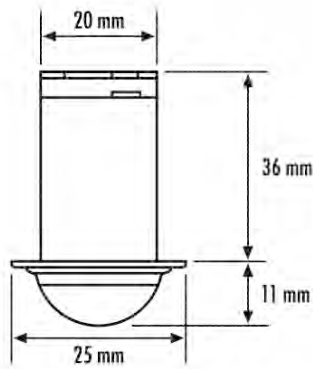

Technische Daten:

| | |
|-------------------------------|---|
| Netzspannung | 12 V = |
| Erfassungsbereich | 360° |
| Reichweite | ca. 6 m im Ø, bei einer Montagehöhe von 3 m |
| Einstellmöglichkeiten | elektronisch über Infrarot-Fernbedienungen Mobil-PDi/MDi und X-REMOTE (separat bestellen) |
| Zulässige Umgebungstemperatur | -10 °C...+50 °C |
| Schutzart | IP 65 |
| Montageart | Deckeneinbaumontage, Wandmontage (Zubehör: Schalterhersteller) |
| Gehäusematerial | UV-stabilisiertes PE |
| Abmessungen ca. | Höhe 47 mm, Ø 25 mm |
| Einbaumaß | Einbautiefe 36 mm, Einbaulochmaß Ø 20 mm |
| Zuleitung | 1,5 m (3 x 0,75 Einzelader) |
| Lieferumfang | inklusive Linsenmaske, Einbaufederklammern, Einbauklemmring |
| Kanal 1 | Beleuchtung |
| Kontakt | Schließer/potenzialbehaftet |
| Schaltleistung | 12 V =/3 A |
| Tastereingang 1 | nein |
| Nachlaufzeit | Impuls/ca. 1 Min. - 15 Min. |
| Lichtmessung | Mischlicht |
| Lichtwert | ca. 10 Lux - Tagbetrieb |

Bestellnummer
EP10425776

EAN Code
4015120425776

12VDC

Maße in mm

Bewegungsmelder MD-C360i/6 mini 12V

Standardbetrieb PNP

NPN