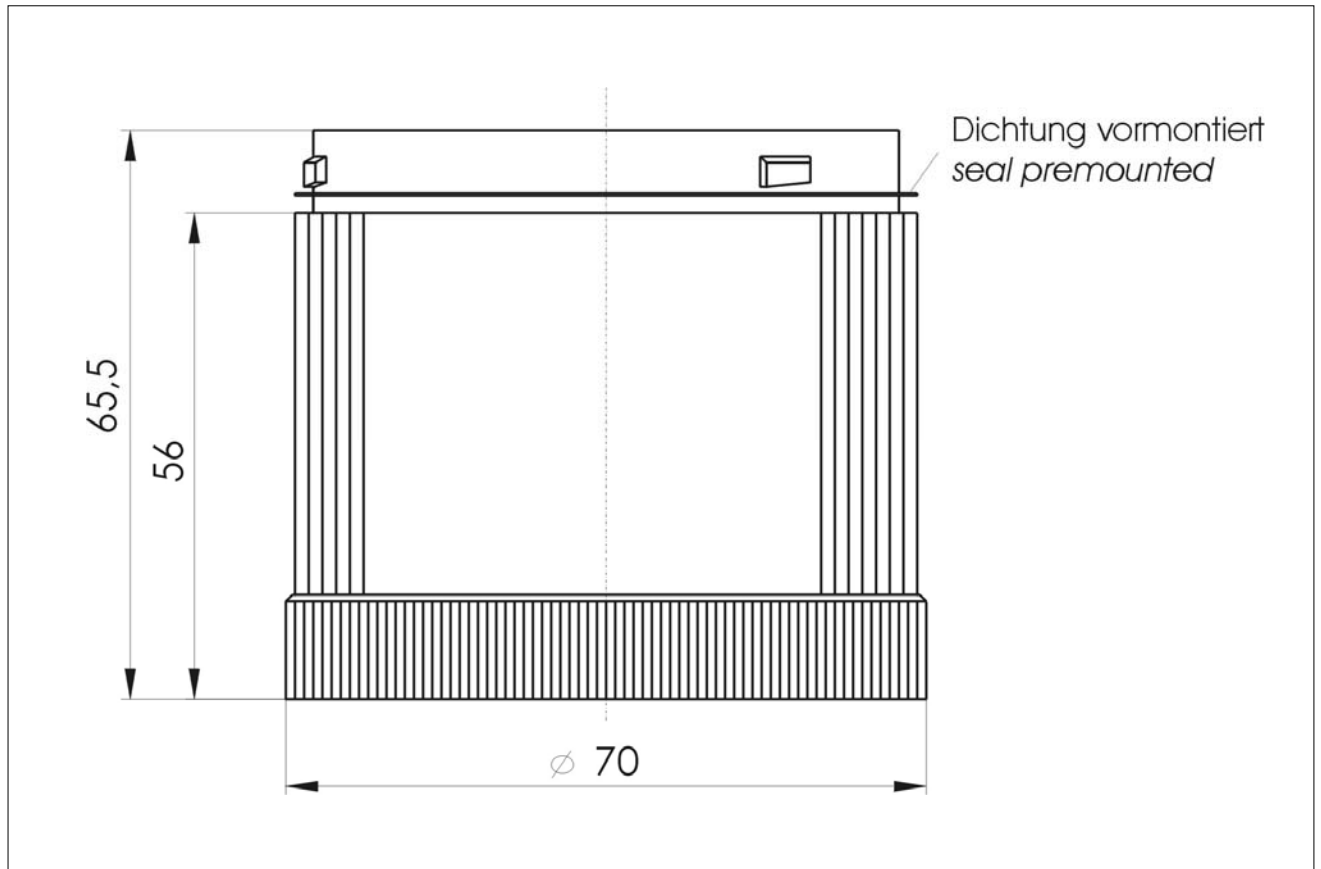

LED-EVS-Element 24VDC

LED EVS element 24VDC

843 #40 55

(vorläufiges techn. Datenblatt)
(provisional technical data sheet)

WERMA Signaltechnik
GmbH + Co. KG
Dürbheimer Straße 15
78604 Rietheim-Weilheim
Phone +49(0)7424 9557-0
Fax +49(0)7424 9557-44
info@werma.de

Elektrische Daten:

electrical specification

Betriebsspannung: $U_{nenn} = 24V$
operating voltage
Einschaltstrom: $< 0,5A$ bei 24V
starting current
 $< 0,5A$ at 24V
Stromaufnahme: siehe Liste
current consumption
see list
Lebensdauer: bis zu 50.000 Std
life duration
up to 50.000 h

Bestell-Nr.:

order no.:

	Farbe / color	mA
843 #40 55 24 V DC	RD/YE	max. 350
843 #40 55 24 V DC	CL/BU/GN	max. 250

1 = rot 2 = grün 3 = gelb 4 = klar 5 = blau
1 = red 2 = green 3 = yellow 4 = clear 5 = blue

Mechanische Daten:

mechanical specification

Material: Polycarbonat
material
Polycarbonate
Masse ca.: 78 g
weight approx.
Dichtung: bei jedem Element vormontiert
seal
premounted with each element
Temperatur: ta -20° ... +50 °C
temperature
Schutzart: IP 54 in montiertem Zustand
oder mit Abschlussdeckel
protection rating
IP 54 when mounted or with cap

Vorschriften:

regulations
Die zutreffenden EG-Richtlinien werden erfüllt
conforms to current EU regulations

Besonderheiten:

characteristic features
EVS = Enhanced Visibility System

Hinweis: Alle Angaben beziehen sich auf U_{nenn} und Raumtemperatur!

Note: All electrical and life duration specifications refer to U_{nenn} and room temperature!

	Gezeichnet <i>drawn up</i>	Geprüft <i>checked</i>	Freigegeben <i>released</i>	Datenblatt-Nr. <i>data sheet no.</i>
Name <i>name</i>	E. Jennert-Berndt	G. Kühnemundt	S. Neumann	312843003
Datum <i>date</i>	20.05.2008	21.05.2008	21.05.2008	Seite 1 v. 1 <i>page 1 of 1</i>