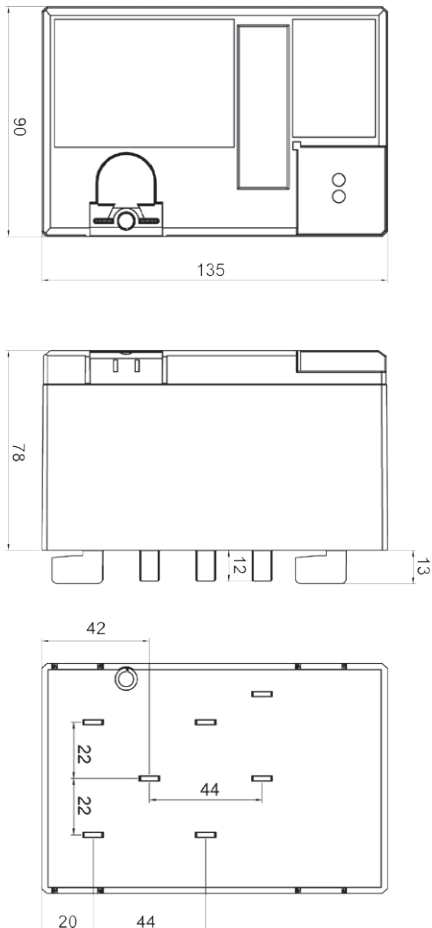

ELEKTRONISCHER HAUSHALTZÄHLER eHZ EDL21

BESCHREIBUNG eHZ EDL 21

- Direktmessender Elektrizitätszähler zur Wirkenergiemessung
- Registrierung der Energie werksseitig wie folgt parametrierbar:
 - Einrichtungszähler¹ A mit Rücklaufsperrung oder
 - Einrichtungszähler² -A mit Rücklaufsperrung oder
 - Zweirichtungszähler¹ A und -A oder
 - Saldierender Zähler² -A (A=I-AI - I AI)
- Für 4- und 2-Leiternetze
- Cl. A gemäß DIN EN 50470-1, -3
- Zweizeilige LC-Anzeige
- 1 oder optional 2³ Tarifregister bei Einrichtungszählern
- Optische Taste für die Bedienung der Anzeige z.B. Anzeigefortschaltung, PIN-Eingabe
- Datenschutz für Verbrauchsinformationen durch PIN-Eingabe
- Optische Datenschnittstelle Do zum permanenten Auslesen von Zählerdaten auf der Zählervorderseite
- Zweite, bidirektionale Datenschnittstelle zur Datenauslesung, Tarifsteuerung u. Einstellung des Zählers (spezielle Software nötig)
- Datenprotokoll SML (Smart Message Language)
- Ausgabe von signierten Total-Zählerständen im EDL40-Modus
- Sehr hohe Festigkeit gegen Magnetfelder
- MID konformitätsbewertet

1 Zweitarifzählwerk für Energierichtung +A
 2 nur als Eintarifzähler ausführbar
 3 nur bei Energierichtung +A

TECHNISCHE DATEN	eHZ EDL 21
System	4-Leiter
Spannung (U)	230 V, 3x 230 / 400 V
Strom (I)	5 (60) A
Frequenz (f)	50 Hz
Zählwerk	6/0
Genauigkeit	A
Eigenverbrauch (Ue)	< 1,1 W pro Phase
Eigenverbrauch (Ie)	< 0,25 W pro Phase
Temperaturbereich (Tb)	-25 ... +55° C
Schutzart Gehäuse	IP 51
Schutzart Anschlüsse	IP 20
Gewicht	ca. 0,5 kg
Abmessungen (B x H x T)	90 x 135 x 78 mm
BESTELLINFORMATIONEN	ART. NR.
Bezug B	23030324
Bezug / Doppeltarif DT	23030325
Lieferung L	23030326
Lieferung & Bezug LB	23030327
Lieferung saldierend LS	23030329
ZUBEHÖR	ART. NR.
Optischer Auslesekopf für eHZ	78050006
eHZ Adapterplatte BKE-A bei Austausch geg. Ferrariszähler	23030219
Klemmdeckel für Hutschiene	4652
BKE-A Klemmendeckel, klein	23030222