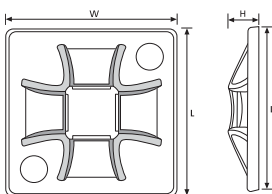

**Q-mount Montagesockel QM(A)
selbstklebend/schraubbar**

Wenn Kabel und Leitungen akkurat geführt werden sollen, verbinden sich die Q-tie Kabelbinder mit den Q-mount Montagesockeln zu einer professionellen Lösung. Zur Befestigung des Bündelguts kann der Q-tie Kabelbinder aus allen vier Richtungen in den QM Sockel eingeschlaift werden. Für eine zügige Montage der Sockel bietet sich die selbstklebende Version QM(A) an. Alternativ können die Befestigungssockel mit zwei Schrauben fixiert werden. Somit lassen sich auch schwerere Bündel sicher führen. Die besondere Form der Kabelbandaufnahme hält den Q-tie Kabelbinder während der Montage an seinem Platz und verhindert sogar in vertikaler Position das Herausgleiten des Binders.

Q-mount 4-Wege-Montagesockel QM schraubbar und QM(A) selbstklebend.

Der Q-mount Montagesockel fixiert den Q-tie Kabelbinder sogar in vertikaler Position - das vereinfacht die Montage!

Q-mount Montagesockel QM(A)

Technische Daten

Art.-Nr.	Typ	Länge (L)	Breite (W)	Höhe (H)	Ø Befestigungsloch (FH)	Binderbreite max. (G)	Material	Farbe	Kleber
151-10901	QM20	20,0	20,0	3,7	3,1	4,0	PA66	Natur (NA)	-
151-10902	QM30	30,0	30,0	4,5	4,1	5,1	PA66	Natur (NA)	-
151-10903	QM40	40,0	40,0	5,5	4,1	8,4	PA66	Natur (NA)	-
151-10904	QM20A	20,0	20,0	3,7	3,1	4,0	PA66	Natur (NA)	Synthesekautschuk
151-10905	QM30A	30,0	30,0	4,5	4,1	5,1	PA66	Natur (NA)	Synthesekautschuk
151-10906	QM40A	40,0	40,0	5,5	4,1	8,4	PA66	Natur (NA)	Synthesekautschuk
151-10911	QM20	20,0	20,0	3,7	3,1	4,0	PA66	Schwarz (BK)	-
151-10912	QM30	30,0	30,0	4,5	4,1	5,1	PA66	Schwarz (BK)	-
151-10913	QM40	40,0	40,0	5,5	4,1	8,4	PA66	Schwarz (BK)	-
151-10914	QM20A	20,0	20,0	3,7	3,1	4,0	PA66	Schwarz (BK)	Synthesekautschuk
151-10915	QM30A	30,0	30,0	4,5	4,1	5,1	PA66	Schwarz (BK)	Synthesekautschuk
151-10916	QM40A	40,0	40,0	5,5	4,1	8,4	PA66	Schwarz (BK)	Synthesekautschuk

Alle Maße in mm. Technische Änderungen vorbehalten.