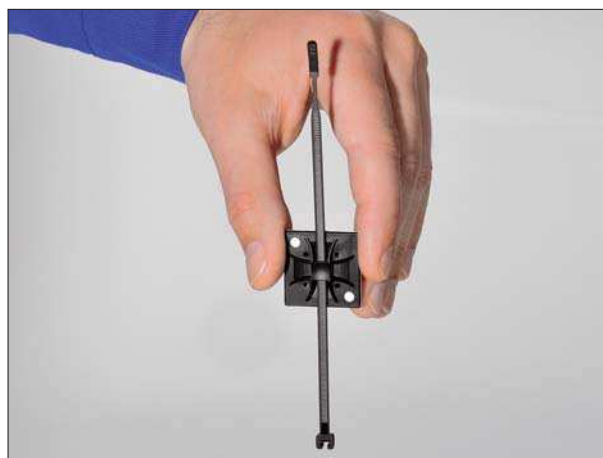

**Q-mount Montagesockel QM(A)
selbstklebend/schraubbar**

Wenn Kabel und Leitungen akkurat geführt werden sollen, verbinden sich die Q-tie Kabelbinder mit den Q-mount Montagesockeln zu einer professionellen Lösung. Zur Befestigung des Bündelguts kann der Q-tie Kabelbinder aus allen vier Richtungen in den QM Sockel eingeschlaift werden. Für eine zügige Montage der Sockel bietet sich die selbstklebende Version QM(A) an. Alternativ können die Befestigungssockel mit zwei Schrauben fixiert werden. Somit lassen sich auch schwerere Bündel sicher führen. Die besondere Form der Kabelbandaufnahme hält den Q-tie Kabelbinder während der Montage an seinem Platz und verhindert sogar in vertikaler Position das Herausgleiten des Binders.

Q-mount 4-Wege-Montagesockel QM schraubbar und QM(A) selbstklebend.

Der Q-mount Montagesockel fixiert den Q-tie Kabelbinder sogar in vertikaler Position - das vereinfacht die Montage!

Q-mount Montagesockel QM(A)

Synthesekautschuk	
Trägermaterial	PE-Schaum
Temperaturbereich	mindestens -40 °C bis +60 °C

Materialdaten	
Material	Polyamid 6.6 (PA66)
Farbe	Natur (NA), Schwarz (BK)
Betriebstemperatur	-40 °C bis +85 °C, kurzfristig bis +105 °C (500 h)
Brandschutzeigenschaften	entspricht UL94 V2 (ohne Kleber)