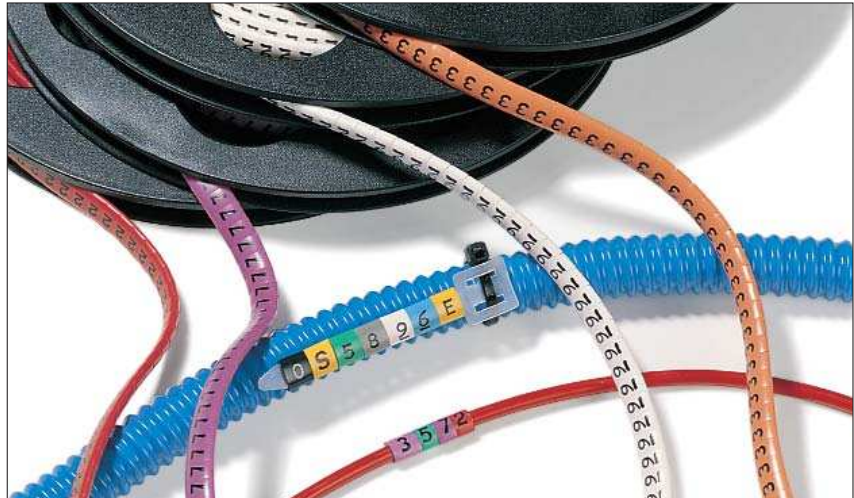

Vorbedruckte Kabelmarkierer

- Ovalgrip, mit geradem Schnitt

Hauptmerkmale

Durch ihre ovale Form sind die Ovalgrip-Kennzeichnungstüllen leicht von Hand zu montieren. Die Eigenspannung des Profils sorgt für einen festen Sitz. Ovalgrip lässt sich direkt auf der Leitung befestigen oder auch nach der Montage auf speziellen Kennzeichnungspfeilen und -schildern aufbringen.

Diese werden mit Kabelbändern befestigt und können sehr einfach geändert oder entfernt werden, ohne die Leitung demontieren zu müssen.

Anwendungen

Zum Beispiel im Nah- und Fernverkehr (Busse und Bahnen), Maschinen- und Schaltschrankbau, Starkstromanlagenbau, für Trassenführungen und Kabelschächte.

Lieferbar sind die Ovalgrip-Kennzeichnungstüllen auf Rolle im internationalen Widerstandsfarbcodex mit den Aufdrucken 0 – 9 sowie in Gelb mit den Aufdrucken 0 – 9, A – Z, +, -, /, Punkt, $\frac{1}{2}$.

Ein einfaches Prinzip mit überzeugender Wirkung: Ovalgrip.

Nähere Informationen zu Kennzeichnungsschildern siehe Seite 491.

Ovalgrip ohne Schnittnase

Materialdaten

Material	Weich-PVC (PVC), cadmiumfrei
Farbe	Weiß, Gelb, internationaler Widerstandsfarbcodex (WH; YE; CC)
Betriebstemperatur	-65 °C bis +105 °C, kurzfristig bis +135 °C