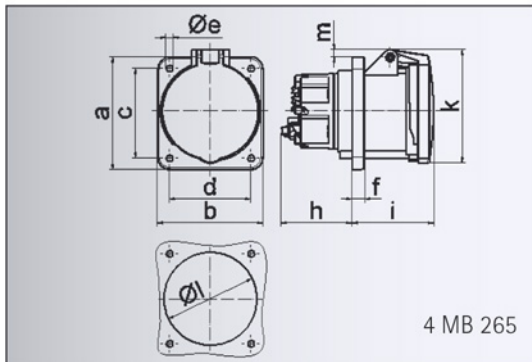

Datenblatt

Bestell-Nr.: 130130

Anbausteckdose gerade

Ampere	63A
Polzahl	4p (3P+PE)
Uhrzeitstellung	6h
Spannung	380 bis 415V
Frequenz	50 und 60Hz
Schutzart	IP44
Kennfarbe	rot RAL 3000
Anschlußtechnik	schraublose Quick-Connect Anschlusstechnik mit Rahmenklemmen und Kontex-Kontakt
Kontaktträger	aus hochwärmebeständigem Material, die Kontakte und Rahmenklemmen sind Messing vernickelt
Gehäusematerial	Polyamid

Ampere	63	63
Polzahl	4	5
a	107,0	107,0
b	100,0	100,0
c	85,0	85,0
d	77,0	77,0
e ø	6,5	6,5
f	12,0	12,0
h	67,0	67,0
i	77,0	77,0
k	110,0	110,0
l ø	88,0	88,0
m	7,0	7,0
Leiter mm ² min	6	6
Leiter mm ² max	25	25