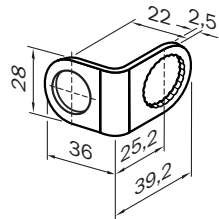

BEF-KHS-N05(N)

Universalklemmsystem

Platte N05(N) für Universalklemmhalter

Maßzeichnung

Alle Maße in mm

Technische Daten

Material	Siehe Bestellinformationen
Lieferumfang	Inkl. Universalklemmhalter, Befestigungsmaterial

Universalklemmsystem

Platte N06(N) für Universalklemmhalter

Maßzeichnung

Technische Daten

Alle Maße in mm

Material	Siehe Bestellinformationen
Lieferumfang	Inkl. Universalklemmhalter, Befestigungsmaterial

Bestellinformationen