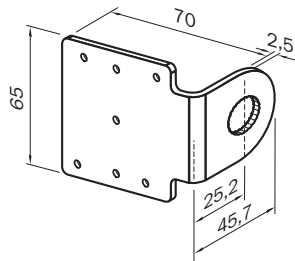

Platte N07(N) für Universalklemmhalter

Maßzeichnung

Alle Maße in mm

Technische Daten

Material	Siehe Bestellinformationen
Lieferumfang	Inkl. Universalklemmhalter, Befestigungsmaterial

Bestellinformationen

Typ	Artikelnr.
BEF-KHS-N07 ¹⁾	2051613
BEF-KHS-N07N ²⁾	2051623