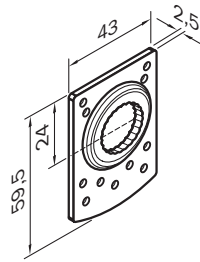

Universalklemmsysteme

Sensormontage mit höchster Variabilität
und Funktionalität

Funktionsprinzip

BEF-KHS-N02(N)

Universalklemmsystem

Platte N02(N) für Universalklemmhalter

Maßzeichnung

Technische Daten

Material	Siehe Bestellinformationen
Lieferumfang	Inkl. Universalklemmhalter, Befestigungsmaterial

Bestellinformationen

Typ	Artikelnr.
BEF-KHS-N02 ¹⁾	2051608
BEF-KHS-N02N ²⁾	2051618

- ¹⁾ Platte: Stahl, verzinkt;
Klemmhalter: Zink-Druckguss
- ²⁾ Platte: Edelstahl (1.4571)
Klemmhalter: Edelstahl (1.4408)