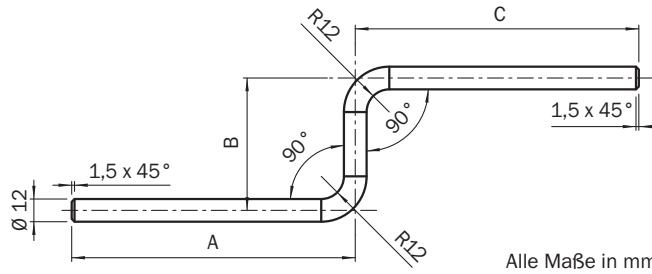

¹⁾ Stahl, verzinkt

²⁾ Edelstahl (1.4571)

BEF-MS12Z-(N)x

Universalklemmsystem

Montagegange Z-Form

Maßzeichnung

Technische Daten

Material	Siehe Bestellinformationen
-----------------	----------------------------