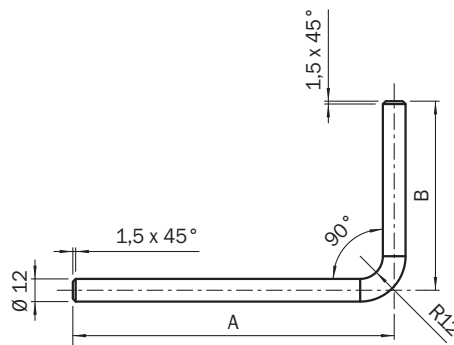

Alle Maße in mm

Technische Daten

Material

Siehe Bestellinformationen

Bestellinformationen

Typ	Artikelnr.	Maß A
BEF-MS12G-A ¹⁾	4056054	200 mm
BEF-MS12G-NA ²⁾	4058914	200 mm
BEF-MS12G-B ¹⁾	4056055	300 mm
BEF-MS12G-NB ²⁾	4058915	300 mm

¹⁾ Stahl, verzinkt

²⁾ Edelstahl (1.4571)

BEF-MS12L-(N)x

Universalklemmsystem

Montagegestange L-Form

Maßzeichnung

Alle Maße in mm

Technische Daten