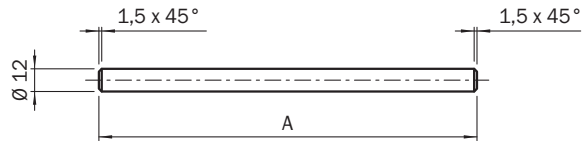

Bestellinformationen

Typ	Artikelnr.
BEF-KHS-KH3 ¹⁾	5322626
BEF-KHS-KH3N ²⁾	5322627

- ¹⁾ Zink-Druckguss
- ²⁾ Edelstahl (1.4408)

Alle Maße in mm

BEF-MS12G-(N)x

Universalklemmsystem

Montagegestange gerade

Maßzeichnung

Alle Maße in mm

Technische Daten

Material

Siehe Bestellinformationen

Bestellinformationen

Typ	Artikelnr.	Maß A
BEF-MS12G-A ¹⁾	4056054	200 mm
BEF-MS12G-NA ²⁾	4058914	200 mm
BEF-MS12G-B ¹⁾	4056055	300 mm
BEF-MS12G-NB ²⁾	4058915	300 mm