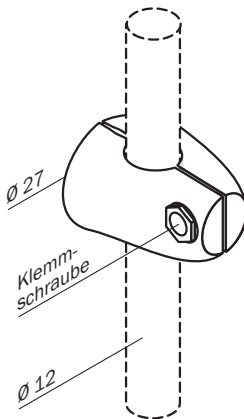

Alle Maße in mm