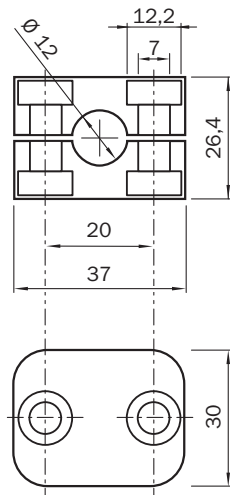

Alle Maße in mm

Technische Daten

Material

Siehe Bestellinformationen

Bestellinformationen

Typ	Artikelnr.	Maß A
BEF-MS12G-A ¹⁾	4056054	200 mm
BEF-MS12G-NA ²⁾	4058914	200 mm
BEF-MS12G-B ¹⁾	4056055	300 mm
BEF-MS12G-NB ²⁾	4058915	300 mm

Material

Siehe Bestellinformationen

Bestellinformationen

Typ	Artikelnr.	Maß A	Maß B
BEF-MS12L-A ¹⁾	4056052	150 mm	150 mm
BEF-MS12L-NA ²⁾	4058912	150 mm	150 mm
BEF-MS12L-B ¹⁾	4056053	250 mm	250 mm
BEF-MS12L-NB ²⁾	4058913	250 mm	250 mm

Bestellinformationen

Typ	Artikelnr.	Maß A	Maß B	Maß C
BEF-MS12Z-A ¹⁾	4056056	150 mm	70 mm	150 mm
BEF-MS12Z-NA ²⁾	4058916	150 mm	70 mm	150 mm
BEF-MS12Z-B ¹⁾	4056057	150 mm	70 mm	250 mm
BEF-MS12Z-NB ²⁾	4058917	150 mm	70 mm	250 mm

¹⁾ Stahl, verzinkt

²⁾ Edelstahl (1.4571)

BEF-RMC-D12

Universalklemmsystem

Klemmblock Stangenmontage

Maßzeichnung

Technische Daten

Material	
Klemmblock	Aluminium
Schrauben, Federscheiben	Stahl, Zink/Nickel- beschichtet
Lieferumfang	2 x Schrauben M6 x 30, 2 x Feder- scheiben