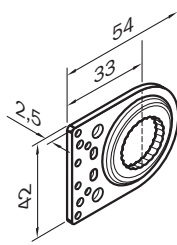

Platte N07(N) für Universalklemmhalter

Maßzeichnung

Alle Maße in mm

Technische Daten

Material	Siehe Bestellinformationen
Lieferumfang	Inkl. Universalklemmhalter, Befestigungsmaterial

Bestellinformationen

Typ	Artikelnr.
BEF-KHS-N07 ¹⁾	2051613
BEF-KHS-N07N ²⁾	2051623

- ¹⁾ Platte: Stahl, verzinkt;
Klemmhalter: Zink-Druckguss
- ²⁾ Platte: Edelstahl (1.4571)
Klemmhalter: Edelstahl (1.4408)

PL20A

PL40A

PL50A

P250

C110A

BEF-KHS-N08(N)

Universalklemmsystem

Platte N08(N) für Universalklemmhalter

Maßzeichnung

Technische Daten

Material	Siehe Bestellinformationen
Lieferumfang	Inkl. Universalklemmhalter, Befestigungsmaterial

Bestellinformationen

Typ	Artikelnr.
BEF-KHS-N08 ¹⁾	2051607
BEF-KHS-N08N ²⁾	2051616

- ¹⁾ Platte: Stahl, verzinkt;
Klemmhalter: Zink-Druckguss
- ²⁾ Platte: Edelstahl (1.4571)
Klemmhalter: Edelstahl (1.4408)

Alle Maße in mm

W4-3

W4S-3

W8

W100

W140-2

W150