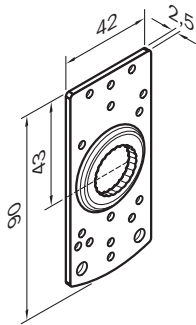

KT2

DT2

BEF-KHS-N03(N)

Universalklemmsystem

Platte N03(N) für Universalklemmhalter

Maßzeichnung

Alle Maße in mm

Technische Daten

Material	Siehe Bestellinformationen
Lieferumfang	Inkl. Universalklemmhalter, Befestigungsmaterial

Bestellinformationen

Typ	Artikelnr.
BEF-KHS-N03 ¹⁾	2051609
BEF-KHS-N03N ²⁾	2051619

- ¹⁾ Platte: Stahl, verzinkt;
Klemmhalter: Zink-Druckguss
²⁾ Platte: Edelstahl (1.4571)
Klemmhalter: Edelstahl (1.4408)