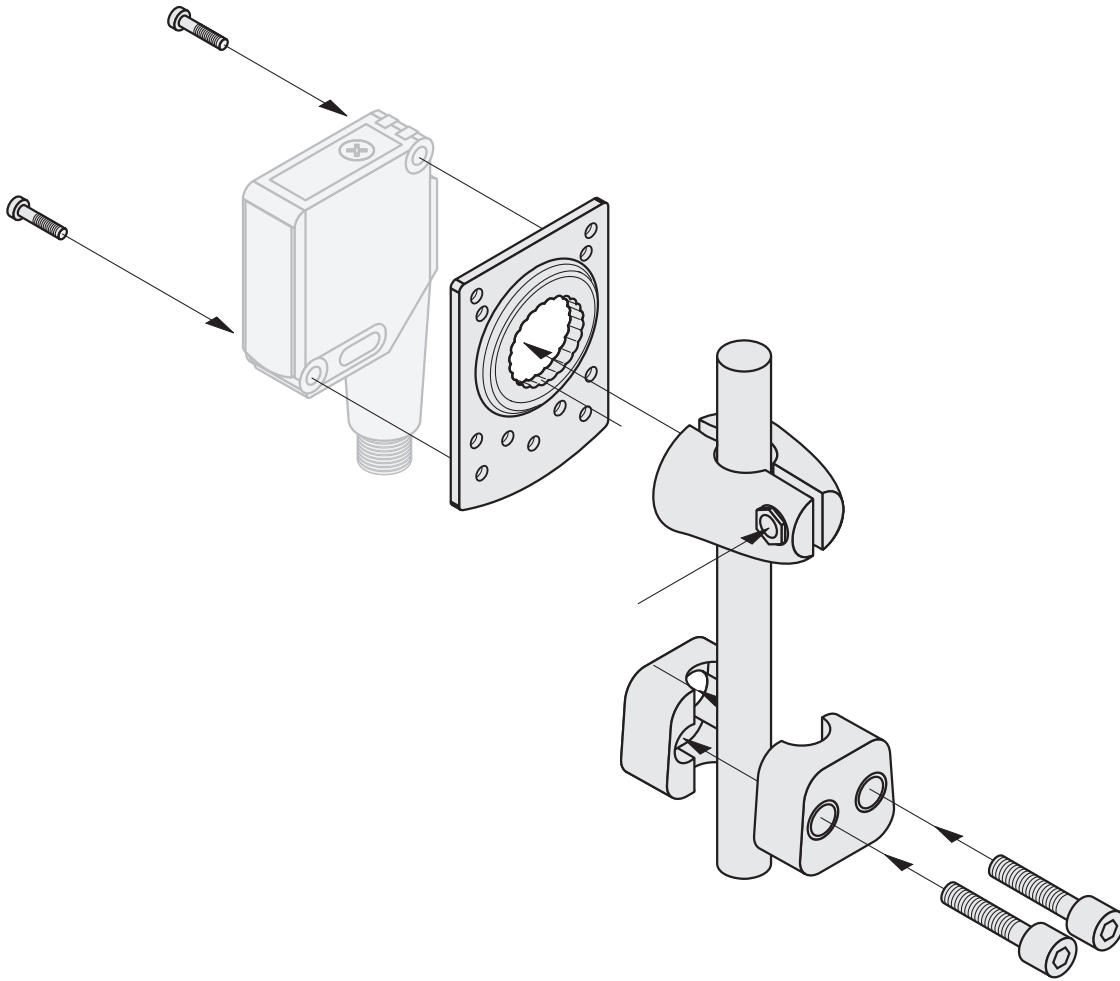

Universalklemmsysteme

Sensormontage mit höchster Variabilität
und Funktionalität

Funktionsprinzip

BEF-KHS-N02(N)

Universalklemmsystem

Platte N02(N) für Universalklemmhalter

Maßzeichnung

Technische Daten

Material	Siehe Bestellinformationen
Lieferumfang	Inkl. Universalklemmhalter, Befestigungsmaterial

Bestellinformationen

Typ	Artikelnr.
BEF-KHS-N02 ¹⁾	2051608
BEF-KHS-N02N ²⁾	2051618

- ¹⁾ Platte: Stahl, verzinkt;
Klemmhalter: Zink-Druckguss
- ²⁾ Platte: Edelstahl (1.4571)
Klemmhalter: Edelstahl (1.4408)