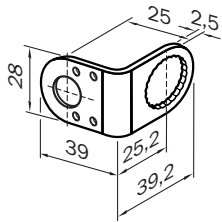

Universalklemmsystem

Platte N04(N) für Universalklemmhalter

Maßzeichnung

Technische Daten

Material	Siehe Bestellinformationen
Lieferumfang	Inkl. Universalklemmhalter, Befestigungsmaterial

Bestellinformationen

Typ	Artikelnr.
BEF-KHS-N04 ¹⁾	2051610
BEF-KHS-N04N ²⁾	2051620

Alle Maße in mm

W11-2	W12-3	W14-2	W18-3	W23-2	W24-2	W27-3	W260
W280	W30	W32	W34	W36	PL20A	PL40A	PL50A
PL80A	P250	UC12	KT2	DT2	DT10	DS30	DS40
DT50/DS50/DL50	DT60/DS60/DL60						

BEF-KHS-N05(N)

Universalklemmsystem

Platte N05(N) für Universalklemmhalter

Maßzeichnung

Alle Maße in mm

Technische Daten

Material	Siehe Bestellinformationen
Lieferumfang	Inkl. Universalklemmhalter, Befestigungsmaterial