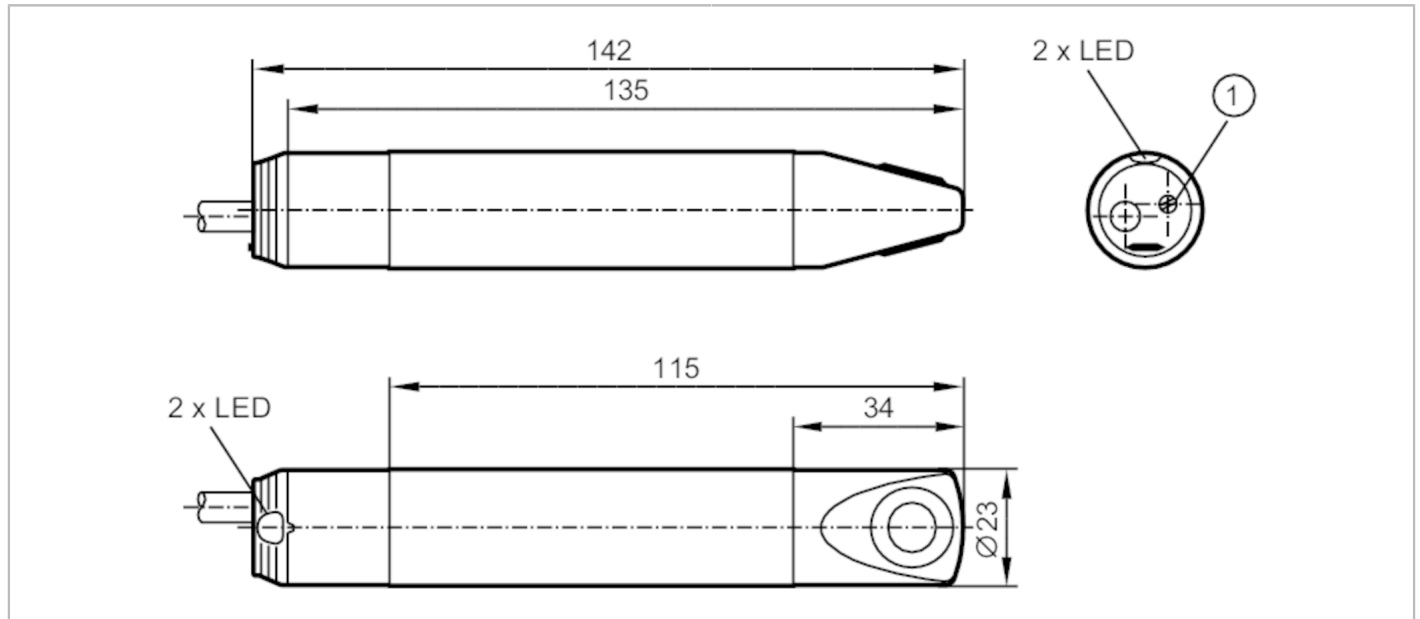

SL0201

Luftstromwächter

SLG23CEEAKOW/24VAC

Produktmerkmale

Anzahl der Ein- und Ausgänge	Anzahl der Relais-Ausgänge: 1
Prozessanschluss	Ø 23 mm

Einsatzbereich

Mediumtemperatur	[°C]	-10...50
Druckfestigkeit	[bar]	1

SL0201

Luftstromwächter

SLG23CEEAKOW/24VAC

Mess-/Einstellbereich		
Gasförmige Medien		
Einstellbereich	[cm/s]	100...1000
Größte Empfindlichkeit	[cm/s]	100...400
Genauigkeit / Abweichungen		
Temperaturgradient	[K/min]	5
Reaktionszeiten		
Ansprechzeit	[s]	3...60
Gasförmige Medien		
Ansprechzeit	[s]	3...60
Software / Programmierung		
Schaltpunktabgleich		Potentiometer
Umgebungsbedingungen		
Umgebungstemperatur	[°C]	-10...50
Lagertemperatur	[°C]	-25...85
Schutzart		IP 65
Zulassungen / Prüfungen		
MTTF	[Jahre]	877
Mechanische Daten		
Gewicht	[g]	199,5
Abmessungen	[mm]	Ø 23 / L = 142
Werkstoffe		Gehäuse: PBT; Sensorfläche: Titan
Werkstoffe in Kontakt mit dem Medium		PBT; Titan
Prozessanschluss		Ø 23 mm
Anzeigen / Bedienelemente		
Anzeige	Funktion	1 x LED, rot
	Funktion	1 x LED, grün
Elektrischer Anschluss		
Erforderliche Absicherung		Miniatur-Sicherung gemäß IEC60127-2 Sheet 1; ≤ 5 A; flink
Zubehör		
Lieferumfang		Befestigungsschelle: 1, E40048
Bemerkungen		
Bemerkungen		Empfehlung Nach einem Kurzschluss das Gerät auf sichere Funktion prüfen!
Verpackungseinheit		1 Stück

SL0201

Luftstromwächter

SLG23CEEAKOW/24VAC

Elektrischer Anschluss

Kabel: 2 m, PUR; 4 x 0,5 mm²

Anschluss

Hinweis Miniatur-Sicherung gemäß IEC60127-2 Sheet 1 \leq 5 A flink

Adernfarben :