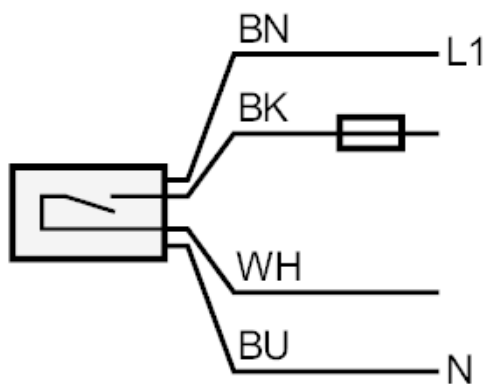

Anzahl der Ein- und Ausgänge	Anzahl der Relais-Ausgänge: 1
------------------------------	-------------------------------

Ausgänge

Ausgangssignal	Schaltsignal
Anzahl der Relais-Ausgänge	1
Kontaktbelastbarkeit	3 A (30 V DC / 250 V AC)
Schaltfunktion	Relais zieht bei Strömung an
Strömungsüberwachung	
Kurzschlussfest	nein
Überlastfest	nein

SL0201

Luftstromwächter

SLG23CEEAKOW/24VAC

Mess-/Einstellbereich		
Gasförmige Medien		
Einstellbereich	[cm/s]	100...1000
Größte Empfindlichkeit	[cm/s]	100...400
Genauigkeit / Abweichungen		
Temperaturgradient	[K/min]	5
Reaktionszeiten		
Ansprechzeit	[s]	3...60
Gasförmige Medien		
Ansprechzeit	[s]	3...60
Software / Programmierung		
Schaltpunktabgleich		Potentiometer
Umgebungsbedingungen		
Umgebungstemperatur	[°C]	-10...50
Lagertemperatur	[°C]	-25...85
Schutzart		IP 65
Zulassungen / Prüfungen		
MTTF	[Jahre]	877
Mechanische Daten		
Gewicht	[g]	199,5
Abmessungen	[mm]	Ø 23 / L = 142
Werkstoffe		Gehäuse: PBT; Sensorfläche: Titan
Werkstoffe in Kontakt mit dem Medium		PBT; Titan
Prozessanschluss		Ø 23 mm
Anzeigen / Bedienelemente		
Anzeige	Funktion	1 x LED, rot
	Funktion	1 x LED, grün
Elektrischer Anschluss		
Erforderliche Absicherung		Miniatur-Sicherung gemäß IEC60127-2 Sheet 1; ≤ 5 A; flink
Zubehör		
Lieferumfang		Befestigungsschelle: 1, E40048
Bemerkungen		
Bemerkungen		Empfehlung Nach einem Kurzschluss das Gerät auf sichere Funktion prüfen!
Verpackungseinheit		1 Stück

SL0201

Luftstromwächter

SLG23CEEAKOW/24VAC

Elektrischer Anschluss

Kabel: 2 m, PUR; 4 x 0,5 mm²

Anschluss

Hinweis Miniatur-Sicherung gemäß IEC60127-2 Sheet 1 \leq 5 A flink

Adernfarben :

BN =	braun
BU =	blau
BK =	schwarz
WH =	weiß