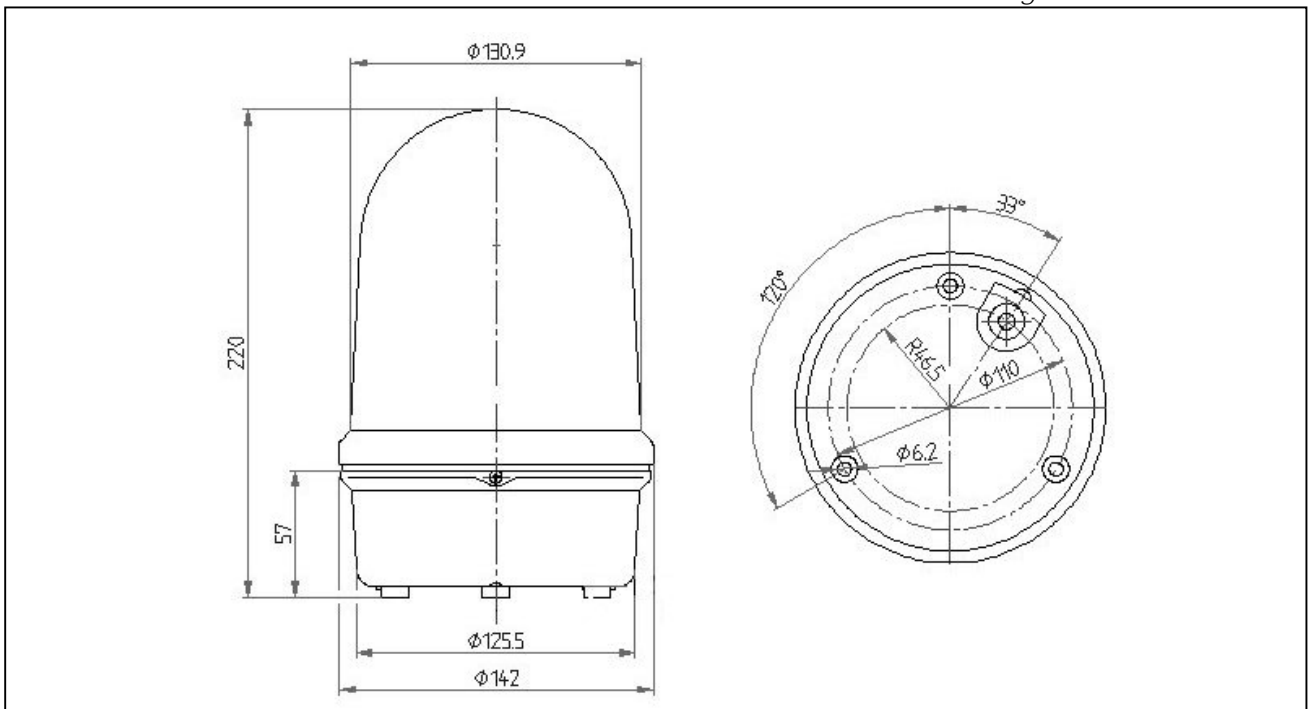

280 410 XX

(vorläufiges techn. Datenblatt)
(provisional technical data sheet)

WERMA Signaltechnik
GmbH + Co. KG
Dürbheimer Straße 15
78604 Rietheim-Weilheim
Phone +49(0)7424 9557-0
Fax +49(0)7424 9557-44
info@werma.de

Elektrische Daten:

electrical specification

Betriebsspannung: U_{nenn} = siehe Liste
operating voltage U_{nenn} = see list
Einschaltstrom: I_{peak} = 2A max.
starting current
Einschaltdauer: 100 % ED
duty cycle 100 %
Lebensdauer: Bis zu 50.000h
life duration up to 50.000h

Bestell-Nr.:

order no.:

280 410 55 12-50 V DC 12V 500mA
50V 100mA
280 410 68 230 V AC 50/60Hz 40mA/50mA

(andere Spannungen auf Anfrage)
(other voltages available on request)

Mechanische Daten:

mechanical specification

Material Gehäuse: PC/ABS, schwarz
housing material PC/ABS, black
Material Kalotte: PC transparent
dome material PC transparent
LED Farbe: rot
LED colour red
Einbaulage: beliebig
installation position as required
Gewicht ca.: 490g
weight approx.
Temperatur: -30° ... +50 °C
temperature
Schutzart: IP 65 in montiertem Zustand
protection rating IP65 when mounted
Befestigung: Boden-, Winkel-, Rohrmontage
fixing base-, bracket-, tube mounting
Anschluss: Schraubklemme mit
connection Drahtschutz 0,5-2,5 mm²
screwable connection with
wire protection 0,5-2,5mm²

Vorschriften:

regulations

Die zutreffenden EG-
Richtlinien werden erfüllt
conforms to current
EU regulations

Hinweis: Alle Angaben beziehen sich auf U_{nenn} und Raumtemperatur!

Note: All electrical and life duration specifications refer to U_{nenn} and room temperature!

	Gezeichnet <i>drawn up</i>	Geprüft <i>checked</i>	Freigegeben <i>released</i>	Datenblatt-Nr. <i>data sheet no.</i>
Name <i>name</i>	E. Jennert-Berndt	T. Schöttle	R. Isenmann	312280002
Datum <i>date</i>	17.05.2006	23.05.2006	24.05.2006	Seite 1 v. 1 <i>page 1 of 1</i>