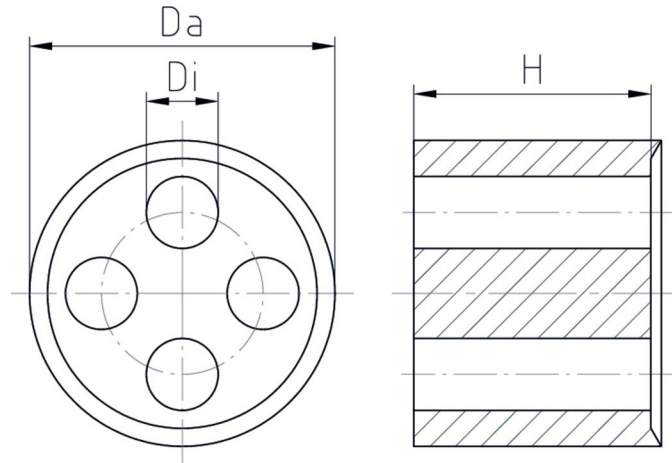

Dichteinsatz

Dichteinsatz	TPE TPS
--------------	---------

Eigenschaften	
Temperaturbereich	-30 +100
Hinweis	<ul style="list-style-type: none"> Dichteinsatz zur Durchführung mehrerer Einzelkabel montiert in den PERFECT Serien: 50.6xx M/zXz, 50.6xx PAzzzz/zXz

Merkmale

Größe	nxDi	H	Da		Art.-Nr.
M12	2x1.6	6,6	8,5	50	WJ-DM 12/2X1.6
M12	3x2,3	6,6	8,5	50	WJ-DM 12/3x2.3
M12	4x2	6,6	8,5	50	WJ-DM 12/4x2
M16	2x4	7,6	11,7	50	WJ-DM 16/2x4
M16	2x4,5	7,6	11,7	50	WJ-DM 16/2x4.5
M16	4x2,3	7,6	11,7	50	WJ-DM 16/4x2.3
M16	4x3,5	7,6	11,7	50	WJ-DM 16/4x3.5
M20	2x4	7,5	15,1	50	WJ-DM 20/2x4
M20	2x6	7,5	15,1	50	WJ-DM 20/2x6
M20	4x5	7,5	15,1	50	WJ-DM 20/4x5
M25	2x6	9,3	19,8	50	WJ-DM 25/2x6
M25	2x8	9,3	19,8	50	WJ-DM 25/2x8
M25	3x4	9,3	19,8	50	WJ-DM 25/3x4
M25	3x6	9,3	19,8	50	WJ-DM 25/3x6
M25	3x7	9,3	19,8	50	WJ-DM 25/3x7
M25	4x5	9,3	19,8	50	WJ-DM 25/4x5
M25	4x6	9,3	19,8	50	WJ-DM 25/4x6

Größe	nxDi	H	Da		Art.-Nr.
M25	4x6,5	9,3	19,8	50	WJ-DM 25/4x6.5
M25	5x4	9,3	19,8	50	WJ-DM 25/5x4
M25	6x4	9,3	19,8	50	WJ-DM 25/6x4
M32	2x8	12,5	25,1	25	WJ-DM 32/2x8
M32	3x8	12,5	25,1	25	WJ-DM 32/3x8
M32	4x7	12,5	25,1	25	WJ-DM 32/4x7
M32	4x8	12,5	25,1	25	WJ-DM 32/4x8
M32	4x8,5	12,5	25,1	25	WJ-DM 32/4x8.5
M32	6x4	12,5	25,1	25	WJ-DM 32/6x4
M32	6x6	12,5	25,1	25	WJ-DM 32/6x6
M40	4x10	15	32,3	10	WJ-DM 40/4x10
M40	5x8,5	15	32,3	10	WJ-DM 40/5x8.5
M40	8x6,5	15	32,3	10	WJ-DM 40/8x6.5