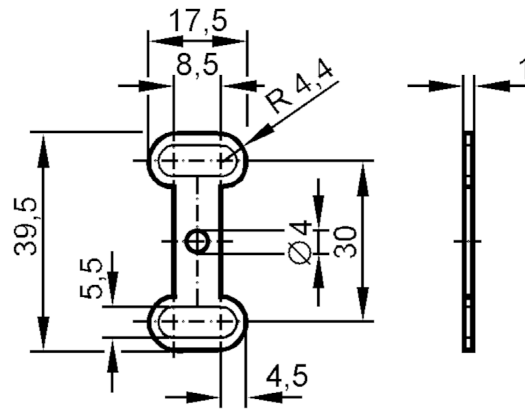

## Befestigungsdruckscheibe

MOUNTING PLATE IND

### Mechanische Daten

Gewicht [g] 17

Werkstoffe 1.4571 (Edelstahl / 316Ti)