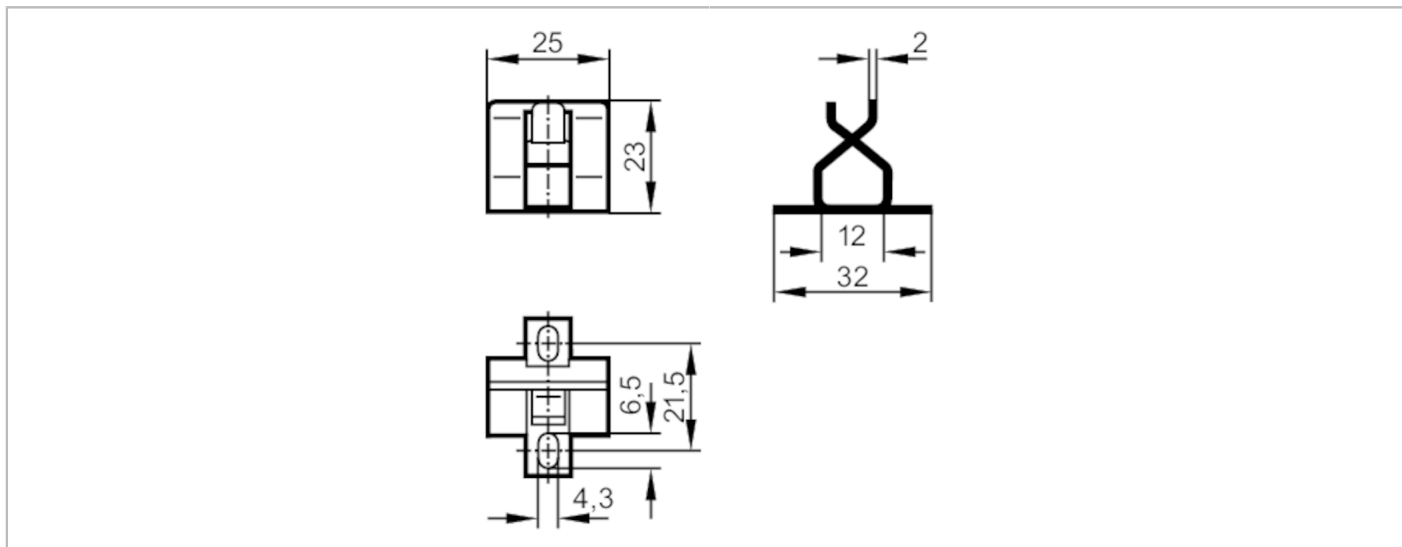

E11533

Klemmschelle

MOUNTING CLIP V4A M12

| Einsatzbereich | |
|--------------------|--------------------------|
| Ausführung | für Bauformen M12 |
| Mechanische Daten | |
| Gewicht [g] | 20,8 |
| Abmessungen [mm] | Ø 12 |
| Werkstoffe | 1.4310 (Edelstahl / 301) |
| Bemerkungen | |
| Verpackungseinheit | 1 Stück |