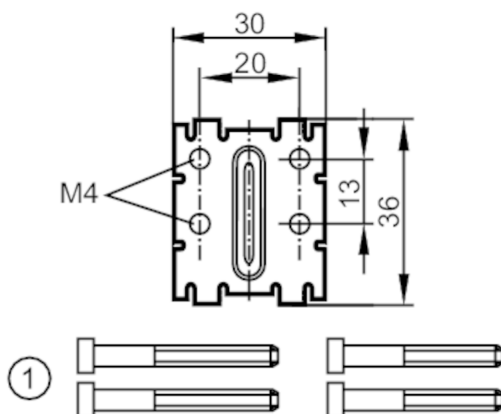

## Hutschienenclip

DIN RAIL MOUNTING KIT

1 Befestigungsschrauben

### Mechanische Daten

Gewicht	[g]	23,2
Werkstoffe		1.4310 (Edelstahl / 301)

### Zubehör

Zubehör optional	Innensechskantschrauben: 2 x M4 x 35
	Innensechskantschrauben: 2 x M4 x 40