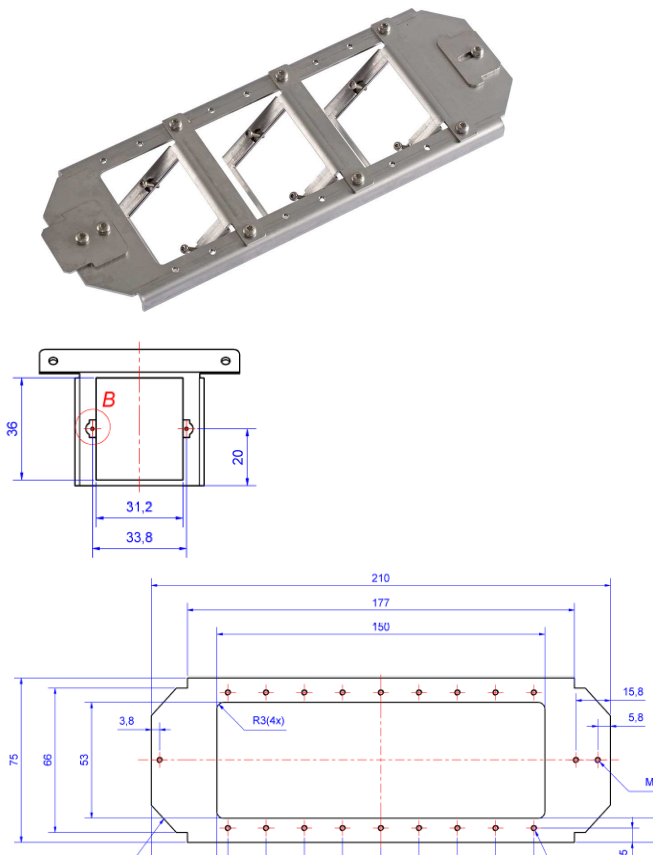

Skizze / Bild

Einbau Custom Module: z.B. VGA + Miniklinke

Frontansicht

Mögliche Ausführungen Rückseite

<ul style="list-style-type: none"> <li>Bodentankhalterung für 3 Custom Module Bachmann</li> <li>Edelstahl</li> </ul>	<ul style="list-style-type: none"> <li>Floor box frame for 3 Bachmann Custom Modules</li> <li>Inox steel</li> </ul>
<ul style="list-style-type: none"> <li>Flexible Laschen, stufenlos einstellbar zum Einbau in Obo Bettermann GES Bodentanks / Geräteeinsätze für Gerätebecher GB3</li> </ul>	<ul style="list-style-type: none"> <li>Flexible straps, adjustable for installation in Obo Bettermann Floor Boxes GES which are able to integrate GB3 housings</li> </ul>
<ul style="list-style-type: none"> <li>Custom Modul Halterungen können in verschiedene Abstände voneinander, nacheinander oder gegeneinander montiert werden. Verschiedene Gewindebohrungen stehen dafür zur Verfügung;</li> </ul>	<ul style="list-style-type: none"> <li>Custom Modules frames can be placed in different distances from each other, against each other or in sequences. Several threaded holes are available for this.</li> </ul>
<ul style="list-style-type: none"> <li>Schrauben: Torx T10</li> <li>Schrauben für Custom Module: 6 x Torx T6 (inklusive)</li> </ul>	<ul style="list-style-type: none"> <li>Screws: Torx T10</li> <li>Screws for Custom Module: 6 x Torx T6 (included)</li> </ul>
<p><b>Lieferumfang:</b></p> <ul style="list-style-type: none"> <li>1x Halterung 3-fach inkl. Schrauben Torx T10</li> <li>Schrauben für Custom Module: 6 x Torx T6 (inklusive)</li> </ul>	<p><b>Extent of delivery:</b></p> <ul style="list-style-type: none"> <li>1x Floor box frame 3-way including Torx T10 screws;</li> <li>Screws for Custom Modules: 6 x Torx T6 (included)</li> </ul>
<p><b>Weitere Custom Module im Bachmann Facility Systeme Katalog (siehe <a href="http://www.bachmann.com">www.bachmann.com</a>)</b></p>	<p><b>Other Custom Modules you can see in the Bachmann Facility Systems catalogue or under <a href="http://www.bachmann.com">www.bachmann.com</a></b></p>