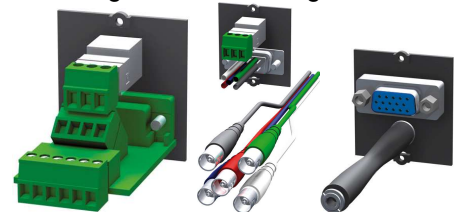

Skizze / Bild

Einbau Custom Module: z.B. VGA + Miniklinke

Frontansicht

Mögliche Ausführungen Rückseite

<ul style="list-style-type: none"> <li>Bodentankhalterung für 3 Custom Module Bachmann</li> <li>Edelstahl</li> </ul>	<ul style="list-style-type: none"> <li>Floor box frame for 3 Bachmann Custom Modules</li> <li>Inox steel</li> </ul>
<ul style="list-style-type: none"> <li>Flexible Laschen, stufenlos einstellbar zum Einbau in Obo Bettermann GES Bodentanks / Geräteeinsätze für Gerätebecher GB3</li> </ul>	<ul style="list-style-type: none"> <li>Flexible straps, adjustable for installation in Obo Bettermann Floor Boxes GES which are able to integrate GB3 housings</li> </ul>
<ul style="list-style-type: none"> <li>Custom Modul Halterungen können in verschiedene Abstände voneinander, nacheinander oder gegeneinander montiert werden. Verschiedene Gewindebohrungen stehen dafür zur Verfügung;</li> </ul>	<ul style="list-style-type: none"> <li>Custom Modules frames can be placed in different distances from each other, against each other or in sequences. Several threaded holes are available for this.</li> </ul>
<ul style="list-style-type: none"> <li>Schrauben: Torx T10</li> <li>Schrauben für Custom Module: 6 x Torx T6 (inklusive)</li> </ul>	<ul style="list-style-type: none"> <li>Screws: Torx T10</li> <li>Screws for Custom Module: 6 x Torx T6 (included)</li> </ul>
<p><b>Lieferumfang:</b></p> <ul style="list-style-type: none"> <li>1x Halterung 3-fach inkl. Schrauben Torx T10</li> <li>Schrauben für Custom Module: 6 x Torx T6 (inklusive)</li> </ul>	<p><b>Extent of delivery:</b></p> <ul style="list-style-type: none"> <li>1x Floor box frame 3-way including Torx T10 screws;</li> <li>Screws for Custom Modules: 6 x Torx T6 (included)</li> </ul>
<p><b>Weitere Custom Module im Bachmann Facility Systeme Katalog (siehe <a href="http://www.bachmann.com">www.bachmann.com</a>)</b></p>	<p><b>Other Custom Modules you can see in the Bachmann Facility Systems catalogue or under <a href="http://www.bachmann.com">www.bachmann.com</a></b></p>