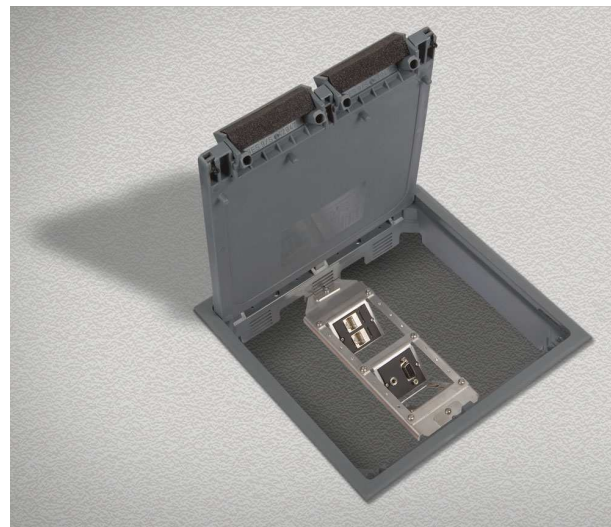

Skizze / Bild

Einbau Custom Module: z.B. VGA + Miniklinke

Frontansicht

Mögliche Ausführungen Rückseite

<ul style="list-style-type: none"> <li>Bodentankhalterung für 3 Custom Module Bachmann</li> <li>Edelstahl</li> </ul>	<ul style="list-style-type: none"> <li>Floor box frame for 3 Bachmann Custom Modules</li> <li>Inox steel</li> </ul>
<ul style="list-style-type: none"> <li>Flexible Laschen, stufenlos einstellbar zum Einbau in Obo Bettermann GES Bodentanks / Geräteeinsätze für Gerätebecher GB3</li> </ul>	<ul style="list-style-type: none"> <li>Flexible straps, adjustable for installation in Obo Bettermann Floor Boxes GES which are able to integrate GB3 housings</li> </ul>
<ul style="list-style-type: none"> <li>Custom Modul Halterungen können in verschiedene Abstände voneinander, nacheinander oder gegeneinander montiert werden. Verschiedene Gewindebohrungen stehen dafür zur Verfügung;</li> </ul>	<ul style="list-style-type: none"> <li>Custom Modules frames can be placed in different distances from each other, against each other or in sequences. Several threaded holes are available for this.</li> </ul>
<ul style="list-style-type: none"> <li>Schrauben: Torx T10</li> <li>Schrauben für Custom Module: 6 x Torx T6 (inklusive)</li> </ul>	<ul style="list-style-type: none"> <li>Screws: Torx T10</li> <li>Screws for Custom Module: 6 x Torx T6 (included)</li> </ul>
<p><b>Lieferumfang:</b></p> <ul style="list-style-type: none"> <li>1x Halterung 3-fach inkl. Schrauben Torx T10</li> <li>Schrauben für Custom Module: 6 x Torx T6 (inklusive)</li> </ul>	<p><b>Extent of delivery:</b></p> <ul style="list-style-type: none"> <li>1x Floor box frame 3-way including Torx T10 screws;</li> <li>Screws for Custom Modules: 6 x Torx T6 (included)</li> </ul>
<p><b>Weitere Custom Module im Bachmann Facility Systeme Katalog (siehe <a href="http://www.bachmann.com">www.bachmann.com</a>)</b></p>	<p><b>Other Custom Modules you can see in the Bachmann Facility Systems catalogue or under <a href="http://www.bachmann.com">www.bachmann.com</a></b></p>