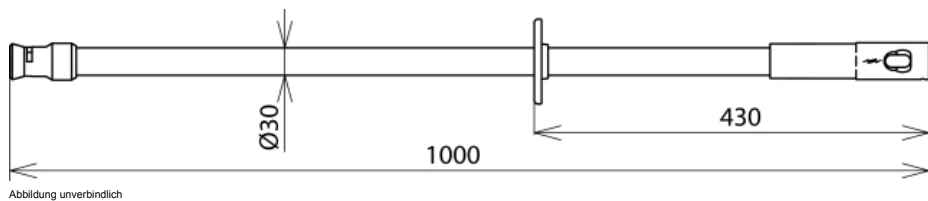

ES SQ STK 1000 (761 002)

Abbildung unverbindlich

Typ	ES SQ STK 1000
Art.-Nr.	761 002
Gesamtlänge (l _G)	1000 mm
Länge Handhabe (l _H)	430 mm
Höchstzulässige Kopflast	35 kg
Gewicht	400 g
Zolltarifnummer	85389099
GTIN (EAN)	4013364125186
VPE	1 Stk.