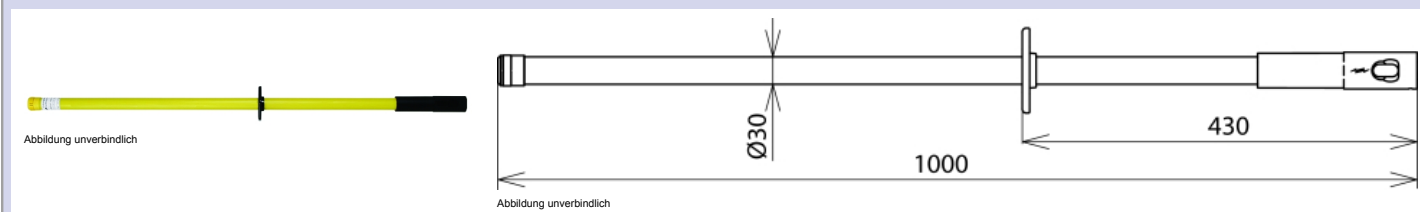

ES SK STK 1000 (761 001)

Typ	ES SK STK 1000
Art.-Nr.	761 001
Gesamtlänge (l _G)	1000 mm
Länge Handhabe (l _H)	430 mm
Höchstzulässige Kopflast	35 kg
Gewicht	400 g
Zolltarifnummer	85389099
GTIN (EAN)	4013364125179
VPE	1 Stk.