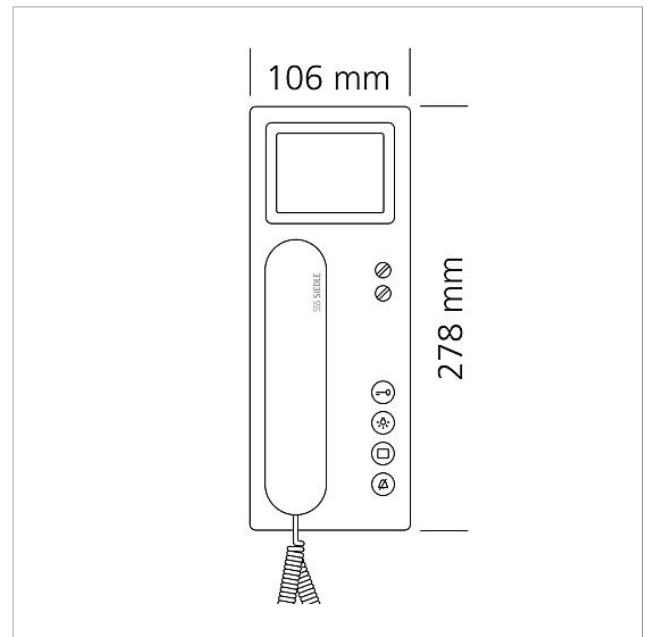

Bus-Telefon Standard
mit Farbmonitor
BTSV 850-03 WH/S

200041490

Seite 3

Zeichnungen / Montage