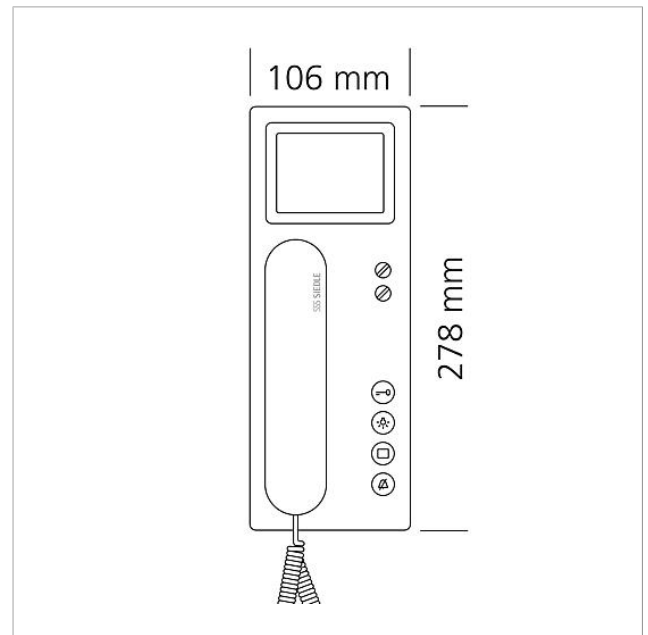

Bus-Telefon Standard
mit Farbmonitor
BTSV 850-03 SH/S

200041489

Seite 3

Zeichnungen / Montage