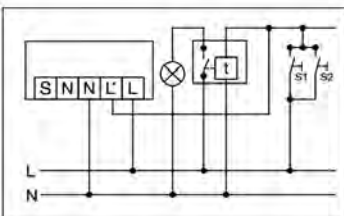

Parallelschaltung mit Treppenlichtautomat.