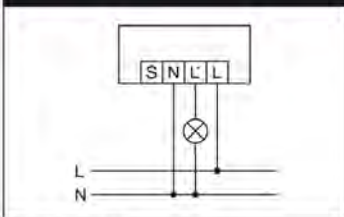

Technische Daten:

Netzspannung	230 V/50 Hz
Leistungsaufnahme ca.	0,2 W
Erfassungsbereich	360°
Reichweite	ca. 12 m im Ø, bei einer Montagehöhe von 3 m
Einstellmöglichkeiten	elektronisch über Infrarot-Fernbedienungen Mobil-PDi/MDi und X-REMOTE (separat bestellen)
Zulässige Umgebungstemperatur	-10 °C...+50 °C
Schutzart	IP 55
Schutzklasse	II
Montageart	Deckeneinbaumontage
Gehäusematerial	UV-stabilisiertes PE, UV-stabilisiertes Polycarbonat
Abmessungen ca.	Höhe 70 mm, Ø 58 mm
Einbaumaß	Einbautiefe 45 mm, Einbaulochmaß Ø 25 mm
Zuleitung	60 cm, 4 x 1,00 mm ²
Lieferumfang	inklusive Linsenmaske, Einbaufederklammern, Einbauklemmring
Kanal 1	Beleuchtung
Kontakt	Schließer/potenzialbehaftet
Schaltleistung	230 V/50 Hz / (16 A Relais), 2300 W/10 A (cos phi = 1), 1150 VA/5 A (cos phi = 0,5), Kapazitive Last/EVGs max. Einschaltstrom 800 A/200 µs
Tastereingang 1	ja
Nachlaufzeit	Impuls/ca. 1 Min. - 15 Min.
Lichtmessung	Mischlicht
Lichtwert	ca. 5 - 2000 Lux

Hinweis: Es können max. 10 Geräte parallel geschaltet werden. Die Montageleitungsänge sollte 100 m nicht überschreiten.

Bestellbezeichnung
MD-C360i/12 mini opal-matt

Bestellnummer
EP10426018

EAN Code
4015120426018

ESYLUX

Maße in mm

Bewegungsmelder MD-C360i/8 mini, MD-C360i/12 mini

Standardbetrieb

Parallelschaltung von max. 10 Geräten

Standardbetrieb mit der zusätzlichen Ansteuerung durch Schiebttaster. Bei Bedarf kann das Licht durch den Taster manuell ein- bzw. ausgeschaltet werden.