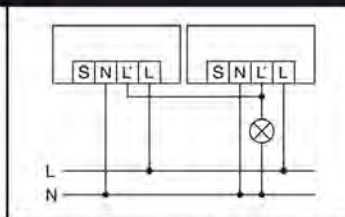

ESYLUX

Maße in mm

Bewegungsmelder MD-C360i/8 mini, MD-C360i/12 mini

Standardbetrieb

Parallelschaltung von max. 10 Geräten

Standardbetrieb mit der zusätzlichen Ansteuerung durch Schiebttaster. Bei Bedarf kann das Licht durch den Taster manuell ein- bzw. ausgeschaltet werden.