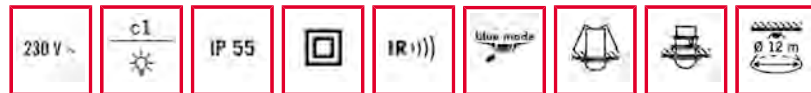

Bestellbezeichnung
MD-C360i/12 mini opal-matt

Bestellnummer
EP10426018

EAN Code
4015120426018

Kurzbeschreibung:

- Mini-Bewegungsmelder mit 360° Erfassungsbereich für die Deckeneinbaumontage
- Reichweite von bis zu 12 m im Durchmesser bei einer empfohlenen Montagehöhe von 3 m (maximale Montagehöhe 5 m) für den Einsatz in größeren Räumen und Durchgangsbereichen
- 16 A Hochleistungsrelais (Wolfram-Vorlaufkontakt)
- Fest hinterlegtes Werksprogramm für eine sofortige Betriebsbereitschaft

Technische Daten:

Netzspannung	230 V/50 Hz
Leistungsaufnahme ca.	0,2 W
Erfassungsbereich	360°
Reichweite	ca. 12 m im Ø, bei einer Montagehöhe von 3 m
Einstellmöglichkeiten	elektronisch über Infrarot-Fernbedienungen Mobil-PDi/MDi und X-REMOTE (separat bestellen)
Zulässige Umgebungstemperatur	-10 °C...+50 °C
Schutzart	IP 55
Schutzklasse	II
Montageart	Deckeneinbaumontage
Gehäusematerial	UV-stabilisiertes PE, UV-stabilisiertes Polycarbonat
Abmessungen ca.	Höhe 70 mm, Ø 58 mm
Einbaumaß	Einbautiefe 45 mm, Einbaulochmaß Ø 25 mm
Zuleitung	60 cm, 4 x 1,00 mm ²
Lieferumfang	inklusive Linsenmaske, Einbaufederklammern, Einbauklemmring
Kanal 1	Beleuchtung
Kontakt	Schließer/potenzialbehaftet
Schaltleistung	230 V/50 Hz / (16 A Relais), 2300 W/10 A (cos phi = 1), 1150 VA/5 A (cos phi = 0,5), Kapazitive Last/EVGs max. Einschaltstrom 800 A/200 µs
Tastereingang 1	ja
Nachlaufzeit	Impuls/ca. 1 Min. - 15 Min.
Lichtmessung	Mischlicht
Lichtwert	ca. 5 - 2000 Lux