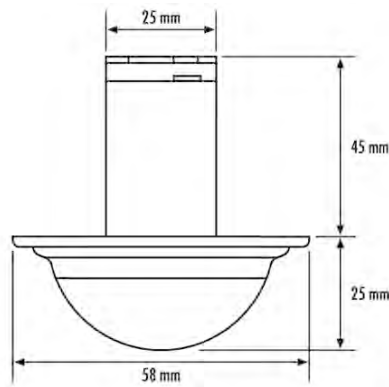

Bestellbezeichnung
MD-C360i/12 mini opal-matt

Bestellnummer
EP10426018

EAN Code
4015120426018

ESYLUX

Maße in mm

Bewegungsmelder MD-C360i/8 mini, MD-C360i/12 mini