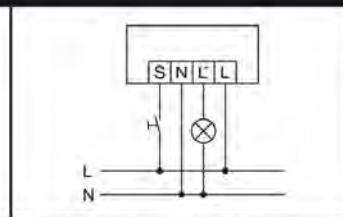

ESYLUX

Maße in mm

Bewegungsmelder MD-C360i/8 mini, MD-C360i/12 mini

Standardbetrieb

Parallelschaltung von max. 10 Geräten

Standardbetrieb mit der zusätzlichen Ansteuerung durch Schiebttaster. Bei Bedarf kann das Licht durch den Taster manuell ein- bzw. ausgeschaltet werden.