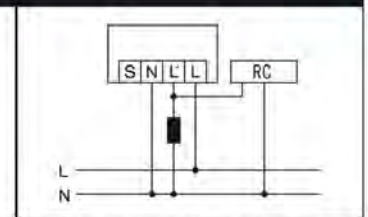

ESYLUX

Maße in mm

Bewegungsmelder MD-C360i/8 mini, MD-C360i/12 mini

Standardbetrieb

Parallelschaltung von max. 10 Geräten

Standardbetrieb mit der zusätzlichen Ansteuerung durch Schiebttaster. Bei Bedarf kann das Licht durch den Taster manuell ein- bzw. ausgeschaltet werden.