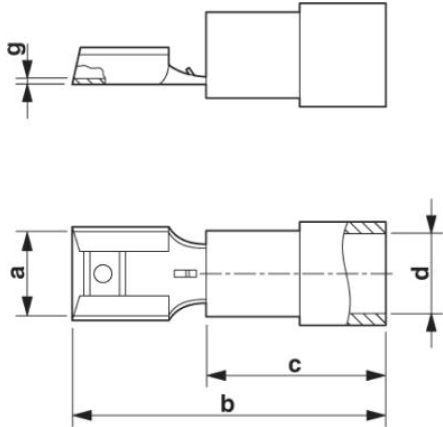

Länge Isolierstoffhülse (c)	11 mm
Innenmaß Isolierkragen (d)	5 mm
Materialstärke (g)	0,4 mm

Zeichnungen

Maßzeichnung