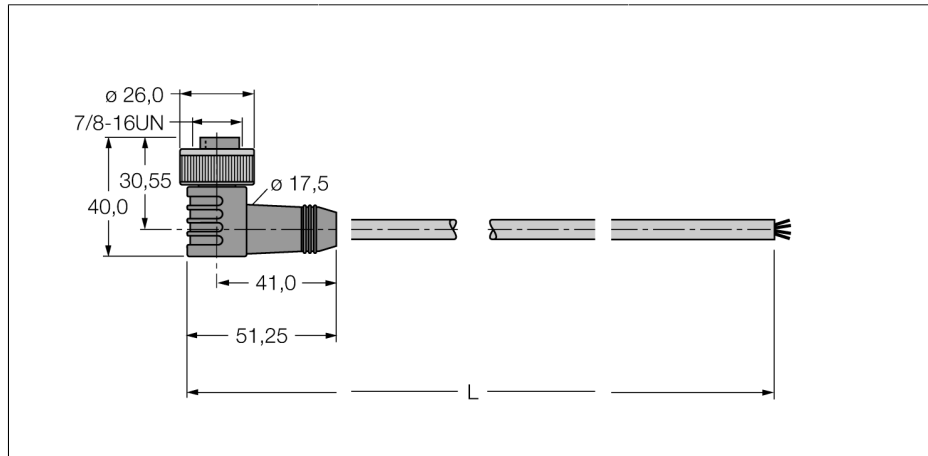

Versorgungsleitung für CAN (DeviceNet™, CANopen)
PUR-Kabelmantel, 4-polig
WKM43-15M

- Versorgungsleitung: 4 x 1.5 mm²
- Mantelmaterial: PUR, Farbe: grau
- Manteldurchmesser: 7.5 mm
- Schleppkettentauglich
- Ölbeständig und Flammwidrig
- halogenfrei
- Ende offen
- Kupplung gewinkelt 7/8"
- Leitungslänge: 15 Meter

Leitungsquerschnitt

Pinbelegung links

Typenbezeichnung	WKM43-15M
Ident-Nr.	6913942
Steckverbinder A-Seite	
Polzahl	Kupplung, 7/8", gewinkelt 4
Kontaktträger	Kunststoff, TPU, schwarz
Griffkörper	Kunststoff, PUR, schwarz
Überwurfmutter/ -schraube	Metall, CuZn, vernickelt
Schutzklasse	IP67
Leitung	
Leitungstyp	43
Kabeldurchmesser	Versorgung 4 x 1,5mm ² 7.5mm
Leitungslänge	15m
Leitungsmantel	PUR, grau
Schirmung	nein
Werkstoff Aderisolation	PP
Farben Aderisolation	BK, RD, GN, WH
Adernquerschnitt	4x 1.5mm ²
Litzenaufbau	84x0.15 mm
Nom. Impedanz	- Ω
Adernquerschnitt	5x 1.5mm ²
Nennstrom	15 A
DC-Widerstand	13.3 Ω
Bemessungsspannung	
Umgebungstemperatur	max. 240 V
im ruhenden Zustand	-40 ... 90°C
im bewegten Zustand	0 ... 90°C
Zulassungen	-
Schleppkettenfähig	ja
Öl-Beständigkeit	ja
Halogenfrei	ja