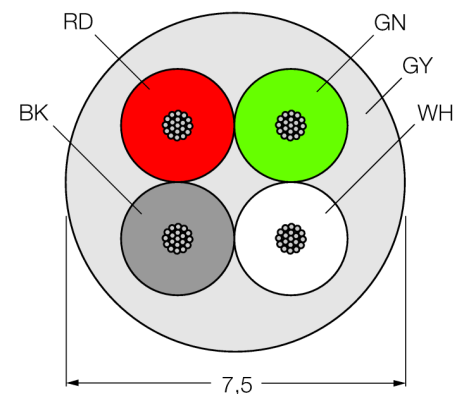

Versorgungsleitung für CAN (DeviceNet™, CANopen)
PUR-Kabelmantel, 4-polig
WKM43-15M

- Versorgungsleitung: 4 x 1.5 mm²
- Mantelmaterial: PUR, Farbe: grau
- Manteldurchmesser: 7.5 mm
- Schleppkettentauglich
- Ölbeständig und Flammwidrig
- halogenfrei
- Ende offen
- Kupplung gewinkelt 7/8"
- Leitungslänge: 15 Meter

Leitungsquerschnitt

Pinbelegung links

Typenbezeichnung	WKM43-15M
Ident-Nr.	6913942
Steckverbinder A-Seite	
Polzahl	Kupplung, 7/8", gewinkelt 4
Kontaktträger	Kunststoff, TPU, schwarz
Griffkörper	Kunststoff, PUR, schwarz
Überwurfmutter/ -schraube	Metall, CuZn, vernickelt
Schutzklasse	IP67
Leitung	
Leitungstyp	43
Kabeldurchmesser	Versorgung 4 x 1,5mm ² 7.5mm
Leitungslänge	15m
Leitungsmantel	PUR, grau
Schirmung	nein
Werkstoff Aderisolation	PP
Farben Aderisolation	BK, RD, GN, WH
Adernquerschnitt	4x 1.5mm ²
Litzenaufbau	84x0.15 mm
Nom. Impedanz	- Ω
Adernquerschnitt	5x 1.5mm ²
Nennstrom	15 A
DC-Widerstand	13.3 Ω
Bemessungsspannung	
Umgebungstemperatur	max. 240 V
im ruhenden Zustand	-40 ... 90°C
im bewegten Zustand	0 ... 90°C
Zulassungen	-
Schleppkettenfähig	ja
Öl-Beständigkeit	ja
Halogenfrei	ja