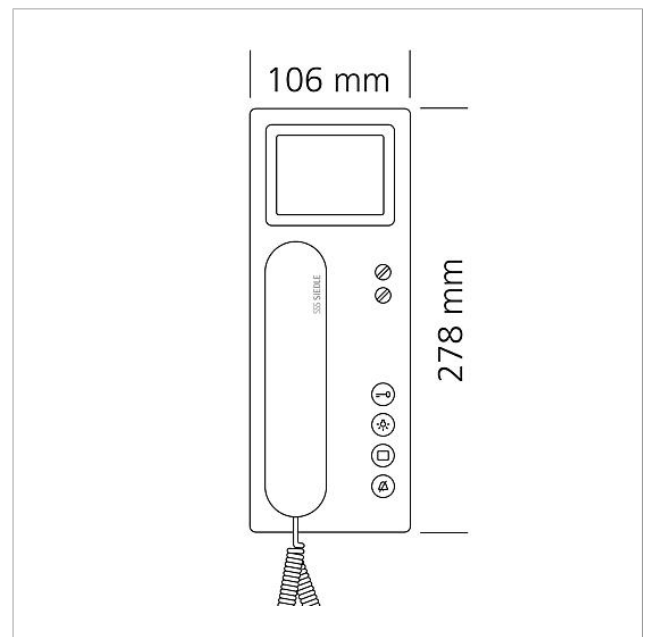

Bus-Telefon Standard
mit Farbmonitor
BTSV 850-03 E/S

200040914

Seite 3

Zeichnungen / Montage