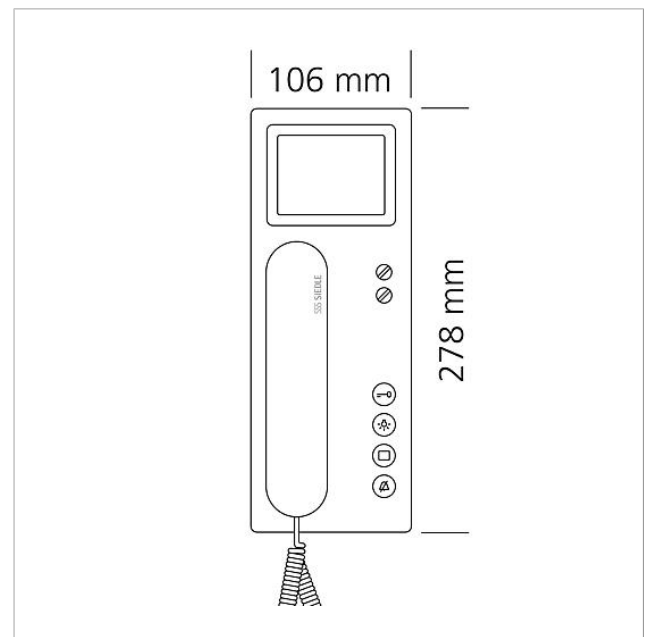

Zeichnungen / Montage