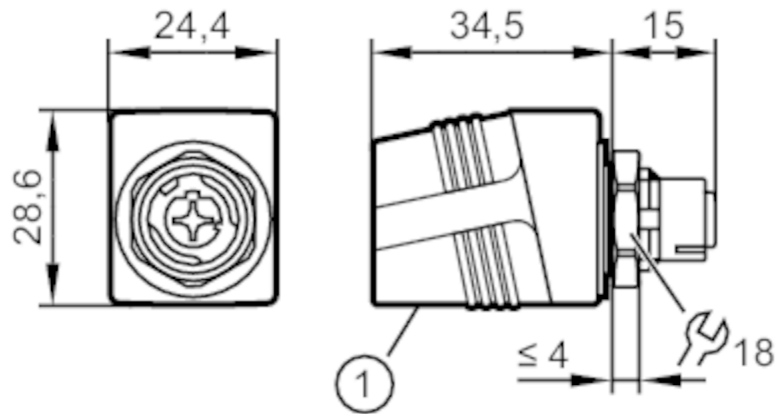

E21140

Ethernet-Verbindungsadapter

INDUSTR.ETHERN.ADAPT.M12/RJ45

Umgebungsbedingungen

Umgebungstemperatur	[°C]	-25...85
Schutzart		IP 65; IP 67

Mechanische Daten

Gewicht	[g]	47,5
---------	-----	------

Bemerkungen

Verpackungseinheit	1 Stück
--------------------	---------

Elektrischer Anschluss - Buchse

Steckverbindung: 1 x M12, abgewinkelt

E21140

Ethernet-Verbindungsadapter

INDUSTR.ETHERN.ADAPT.M12/RJ45

Elektrischer Anschluss

Anschluss

Elektrischer Anschluss - Buchse

Steckverbindung: 1 x RJ45, abgewinkelt