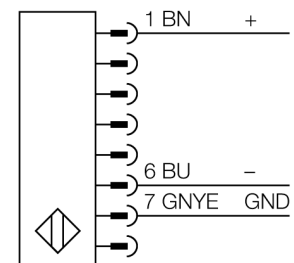

### SLSCE30-600Q8

- Personenschutzart Cat 4, PL e nach EN ISO 13849-1:2008
- Typ 4 nach IEC 61496-1,-2
- SIL 3 nach IEC 61508
- Stecker M12 x 1, 8-polig
- Kaskadierbar bis 4 Module
- Schutzart IP65
- Einstellung über DIP-Schalter
- Betriebsspannung 24 VDC +15%
- Auflösung 30 mm
- Überwachungsfeldhöhe 600 mm

#### Funktionsprinzip

Der hochauflösende Personenschutz-Sicherheitslichtvorhang besteht aus Sender und Empfänger. Da das System optisch synchronisiert wird, ist keine Verdrahtung zwischen der Sende- und Empfangseinheit erforderlich. Die Sicherheitsschaltausgänge des Empfängers werden direkt mit einem Lastrelais verbunden und bewirken den sofortigen Stopp des gefährlichen Maschinenzyklus. Über die zweikanalige Überwachung des Schaltgerätes und den diversitär redundanten Aufbau, bei dem zwei Prozessoren eine gegenseitige Kontrolle bewirken, wird die Personenschutzart Typ 4 nach IEC 61496 erfüllt.

<b>Typenbezeichnung</b>	SLSCE30-600Q8
Ident-Nr.	3072408
<b>Betriebsart</b>	Lichtvorhang
Lichtart	IR
Wellenlänge	950 nm
Optische Auflösung	30 mm
Reichweite	100...18000mm
Überwachungsfeldhöhe	600 mm
Umgebungstemperatur	0...50°C
<b>Betriebsspannung</b>	20... 28 VDC
Restwelligkeit	< 10 % U <sub>s</sub>
Kurzschlusschutz	ja
Verpolungsschutz	ja
Ansprechzeit	< 15 ms
<b>Bauform</b>	Quader, EZ-Screen
Abmessungen	45x 36x 671 mm
Gehäusewerkstoff	Metall, AL, gelb
Linse	Kunststoff, Acryl
Anschluss	Steckverbinder, M12 x 1
Schutzart	IP65
<b>Betriebsspannungsanzeige</b>	LED grün

**Anschlusszubehör**

Typ	Ident-Nr.		Maßbild
QDE-815D	3070883	Anschlusskabel, PVC, gelb, Länge: 4.57 m, Kupplung, M12 x 1, 8-polig	
QDE-825D	3070884	Anschlusskabel, PVC, gelb, Länge: 7.62 m, Kupplung, M12 x 1, 8-polig	