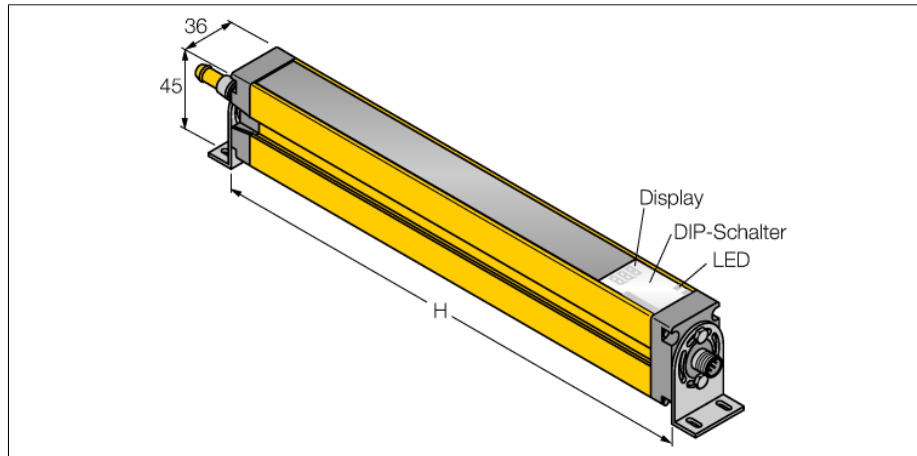

### SLSCE30-600Q8

- Personenschutzart Cat 4, PL e nach EN ISO 13849-1:2008
- Typ 4 nach IEC 61496-1,-2
- SIL 3 nach IEC 61508
- Stecker M12 x 1, 8-polig
- Kaskadierbar bis 4 Module
- Schutzart IP65
- Einstellung über DIP-Schalter
- Betriebsspannung 24 VDC +15%
- Auflösung 30 mm
- Überwachungsfeldhöhe 600 mm

#### Funktionsprinzip

Der hochauflösende Personenschutz-Sicherheitslichtvorhang besteht aus Sender und Empfänger. Da das System optisch synchronisiert wird, ist keine Verdrahtung zwischen der Sende- und Empfangseinheit erforderlich. Die Sicherheitsschaltausgänge des Empfängers werden direkt mit einem Lastrelais verbunden und bewirken den sofortigen Stopp des gefährlichen Maschinenzyklus. Über die zweikanalige Überwachung des Schaltgerätes und den diversitär redundanten Aufbau, bei dem zwei Prozessoren eine gegenseitige Kontrolle bewirken, wird die Personenschutzart Typ 4 nach IEC 61496 erfüllt.

<b>Typenbezeichnung</b>	SLSCE30-600Q8
Ident-Nr.	3072408
<b>Betriebsart</b>	Lichtvorhang
Lichtart	IR
Wellenlänge	950 nm
Optische Auflösung	30 mm
Reichweite	100...18000mm
Überwachungsfeldhöhe	600 mm
Umgebungstemperatur	0...50°C
<b>Betriebsspannung</b>	20... 28 VDC
Restwelligkeit	< 10 % U <sub>s</sub>
Kurzschlusschutz	ja
Verpolungsschutz	ja
Ansprechzeit	< 15 ms
<b>Bauform</b>	Quader, EZ-Screen
Abmessungen	45x 36x 671 mm
Gehäusewerkstoff	Metall, AL, gelb
Linse	Kunststoff, Acryl
Anschluss	Steckverbinder, M12 x 1
Schutzart	IP65
<b>Betriebsspannungsanzeige</b>	LED grün