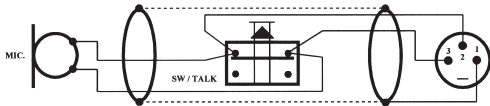

### Beschreibung

Dynamisches Schwanenhals-Tischmikrofon in einem neu entwickelten „Slim“-Tischgehäuse, in dem ggf. auch zusätzlicher Raum für nachträgliche Sondereinbauten vorhanden ist. Durch das dezente und funktionsorientierte Design passt sich die Tischsprechstelle jeder Umgebung bestens an.

Bitte beachten Sie noch folgende Merkmale:

- Im Schwanenhals ist eine geräuschkompensierte dynamische Mikrophonkapsel mit Nierencharakteristik eingebaut.
- Alle Modelle sind symmetrisch aufgebaut, auch das Modell mit 3-poligem Klinkenstecker.
- Die Sprechstelle ist sehr rückkoppelungsarm, ein Wind- und Popschutz sind eingebaut. Sie ist mit einem 5 m Anschlusskabel und dem entsprechenden Stecker versehen.