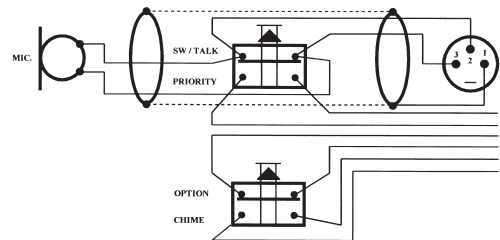

Tischsprechstelle, (Klinke, symmetrisch) ..... **MS-201 K**  
 Tischsprechstelle, (XLR, symmetrisch) ..... **MS-201 X**

## Dynamische Mikrophonsprechstelle mit Sprech- und Gongtaste

### Beschreibung

Dynamisches Schwanenhals-Tischmikrofon in einem neu entwickelten „Slim“-Tischgehäuse. Ausführung wie Tischsprechstelle MS-201, jedoch mit zusätzlicher Taste für Gongsignal und Kontakt für z. B. Vorrangschaltung.

Bitte beachten Sie noch folgende Merkmale:

- Talk-Taste für Mikrofonfreigabe und Option für z. B. Vorrangfunktionen, Umschaltmatrix Steuerung ist eingebaut.
- Zweite Taste dient zur Fernbedienung des Verstärkers, z. B. Gongsignal, etc.
- Die Sprechstelle ist mit einem 5 m NF-Anschlusskabel mit entsprechendem Stecker und 5 m Steuerleitung versehen.