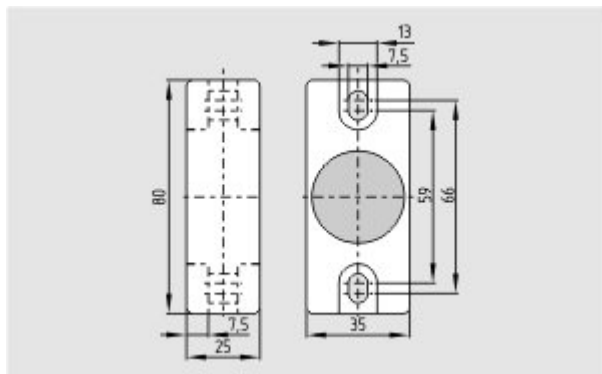

Datenblatt - BP 22/2

Magnetschalter / Betätiger

Vorzugstyp

(Die Abbildung kann vom Original abweichen!)

- Zn-metallgekapselt
- N-Pol grün gekennzeichnet
- S-Pol rot gekennzeichnet
- 33% Magnetkraft
- auf Eisen montierbar
- als N- oder S-Magnet einsetzbar

Bestelldaten

Produkt-Typbezeichnung	BP 22/2
Artikelnummer	101057544
EAN Code	4030661027289
eCl@ss	27-27-92-17

Allgemeine Daten

Produkt-Name	Magnet
Gewicht	235 g
besondere Eigenschaften	Zn-metallgekapselt

Abmessungen

Abmessungen des Betätigers	
- Breite des Betätigers	35 mm
- Höhe des Betätigers	80 mm
- Länge des Betätigers	25 mm

Abbildungen

Produktbild

Maßzeichnung (Sonstige)

K.A. Schmersal GmbH & Co. KG, Mödinghofe 30, D-42279 Wuppertal