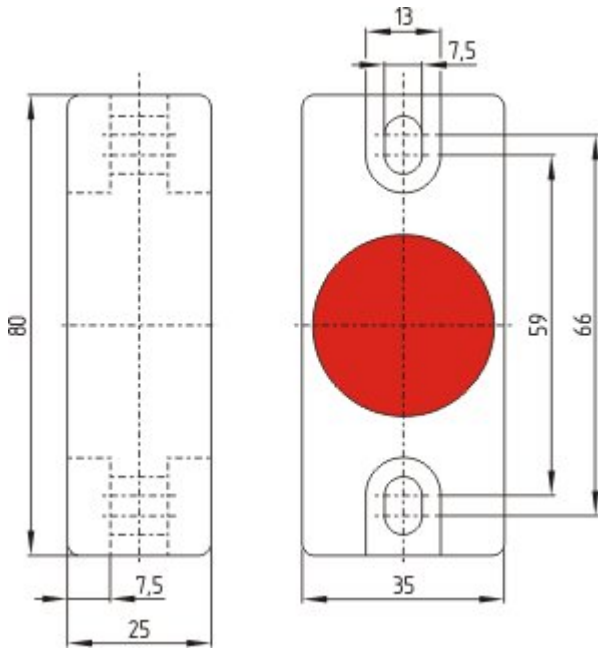

Datenblatt - BP 22/2

Magnetschalter / Betätiger

Vorzugstyp

(Die Abbildung kann vom Original abweichen!)

- Zn-metallgekapselt
- N-Pol grün gekennzeichnet
- S-Pol rot gekennzeichnet
- 33% Magnetkraft
- auf Eisen montierbar
- als N- oder S-Magnet einsetzbar

Bestelldaten

Produkt-Typbezeichnung	BP 22/2
Artikelnummer	101057544
EAN Code	4030661027289
eCl@ss	27-27-92-17

Allgemeine Daten

Produkt-Name	Magnet
Gewicht	235 g
besondere Eigenschaften	Zn-metallgekapselt

Abmessungen

Abmessungen des Betätigers	
- Breite des Betätigers	35 mm
- Höhe des Betätigers	80 mm
- Länge des Betätigers	25 mm

Abbildungen

Produktbild

Maßzeichnung (Sonstige)

K.A. Schmersal GmbH & Co. KG, Mödinghofe 30, D-42279 Wuppertal