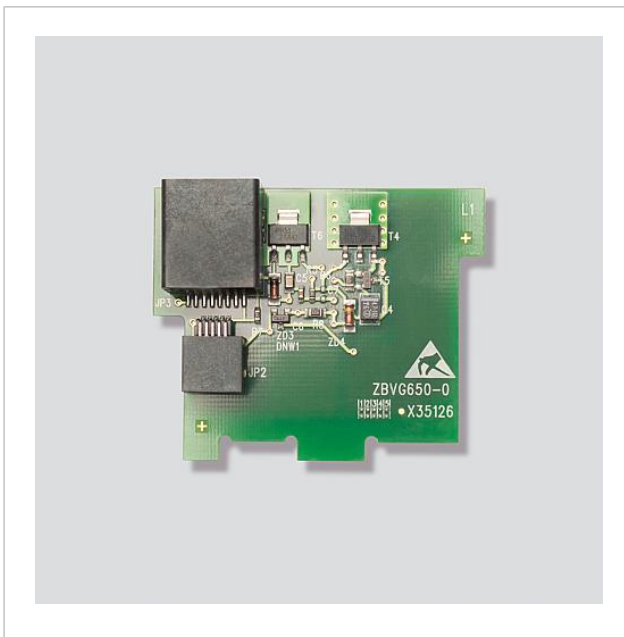

Zubehör-Bus-
Versorgung
ZBVG 650-0

200035250-00

Produktbeschreibung

Zubehör-Bus-Versorgung als Steckkarte für den Einbau in das Bus-Netzgerät BNG 650-... oder Bus-Video-Netzgerät BVNG 650-... mit 8-poliger Western-Buchse für den Anschluss des Programmier-Interface PRI 602-... USB.

Artikelinformationen

Artikel-Bezeichnung	Artikelbeschreibung	Farbe/Material	KG Artikel-Nr.
ZBVG 650-0	Zubehör-Bus-Versorgung	Sonstiges	A 200035250-00

Zubehör-Bus-
Versorgung
ZBVG 650-0

200035250

Seite 2

Zeichnungen / Montage