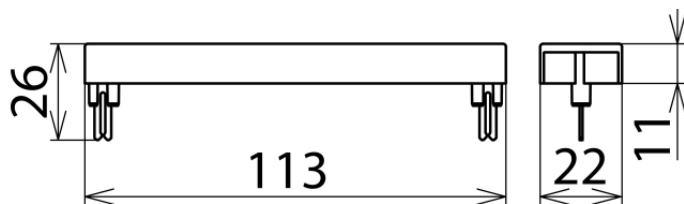

## EF 10 DRL (907 498)

Abbildung unverbindlich

Maßbild EF 10 DRL

Erdungsrahmen mit Verrastung, notwendig zur Erdung und Montage von max. 10 Stück DRL-Schutzsteckern. Steckbar auf eine 10 DA-Trennleiste oder auf das DRL-Steckmagazin.

Typ	EF 10 DRL
Art.-Nr.	907 498
Einsteckbar in	LSA-Trennleisten oder DRL-Steckmagazin
Erdung über	Montagebügel oder DRL-Steckmagazin
Gehäusewerkstoff	Polyamid PA 6.6
Farbe	gelb
Gewicht	10 g
Zolltarifnummer	85389099
GTIN (EAN)	4013364107540
VPE	1 Stk.