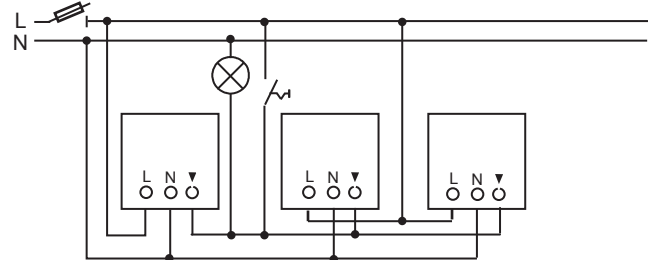

Befestigung und Ausrichtung

Leichte Anbringung mit Bajonettverschluss

Seitliche Ausrichtung der Linse

Anpassung an Geländeformationen

Über zusätzlichen Eckadapter auf die Ecke montierbar

Einstellbar an der Unterseite des Gerätes

Kontroll-Schalter zum Umschalten auf Dauer EIN

Parallelbetrieb mehrerer Busch-Wächter®

Funktionswahl der Aussenbeleuchtung. Automatik-Aus-Ein über 3-Stufen Schalter 2710/1U

2-Leuchten-Steuerung mit dem Busch-Wächter® AlarmLINE