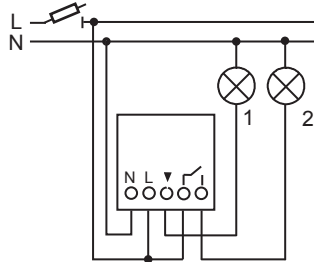

Befestigung und Ausrichtung

Leichte Anbringung mit Bajonettverschluss

Seitliche Ausrichtung der Linse

Anpassung an Geländeformationen

Über zusätzlichen Eckadapter auf die Ecke montierbar

Einstellbar an der Unterseite des Gerätes

Anwendungsbeispiele

Einschaltung des Busch-Wächter® über Öffnertaster. Wird die Spannung durch den Taster kurz unterbrochen, erfolgt automatische Einschaltung des Busch-Wächter® für die vorgegebene Zeit-

Kontroll-Schalter zum Umschalten auf Dauer EIN

Parallelbetrieb mehrerer Busch-Wächter®

Funktionswahl der Aussenbeleuchtung. Automatik-Aus-Ein über 3-Stufen Schalter 2710/1U

2-Leuchten-Steuerung mit dem Busch-Wächter® AlarmLINE