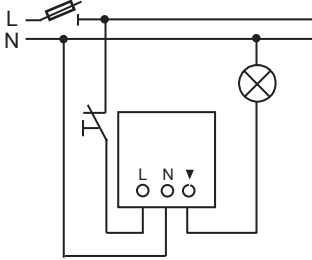

Befestigung und Ausrichtung

Leichte Anbringung mit Bajonettverschluss

Seitliche Ausrichtung der Linse

Anpassung an Geländeformationen

Über zusätzlichen Eckadapter auf die Ecke montierbar

Einstellbar an der Unterseite des Gerätes

Anwendungsbeispiele

Einschaltung des Busch-Wächter® über Öffnertaster. Wird die Spannung durch den Taster kurz unterbrochen, erfolgt automatische Einschaltung des Busch-Wächter® für die vorgegebene Zeit-