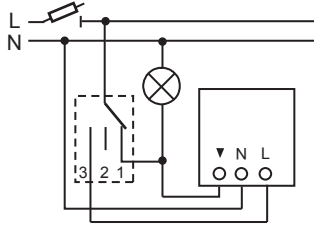

Befestigung und Ausrichtung

Leichte Anbringung mit Bajonettverschluss

Seitliche Ausrichtung der Linse

Anpassung an Geländeformationen

Über zusätzlichen Eckadapter auf die Ecke montierbar

Einstellbar an der Unterseite des Gerätes

Kontroll-Schalter zum Umschalten auf Dauer EIN

Parallelbetrieb mehrerer Busch-Wächter®

Funktionswahl der Aussenbeleuchtung. Automatik-Aus-Ein über 3-Stufen Schalter 2710/1U

2-Leuchten-Steuerung mit dem Busch-Wächter® AlarmLINE