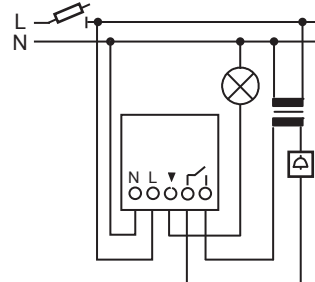

Befestigung und Ausrichtung

Leichte Anbringung mit Bajonettverschluss

Seitliche Ausrichtung der Linse

Anpassung an Geländeformationen

Über zusätzlichen Eckadapter auf die Ecke montierbar

Einstellbar an der Unterseite des Gerätes

Kontroll-Schalter zum Umschalten auf Dauer EIN

Parallelbetrieb mehrerer Busch-Wächter®

Funktionswahl der Aussenbeleuchtung. Automatik-Aus-Ein über 3-Stufen Schalter 2710/1U

2-Leuchten-Steuerung mit dem Busch-Wächter® AlarmLINE

Schalten von Kleinspannungssignalen mit dem Busch-Wächter® AlarmLine

Programmvarianten

Die Busch-Wächter® 220 AlarmLINE, Busch-Wächter® 220 WaveLine, Busch-Wächter® 90 ProfessionalLine und Busch-Wächter® 220 ProfessionalLine sind in den Farben weiß, braun, anthrazit und silber metallic erhältlich.