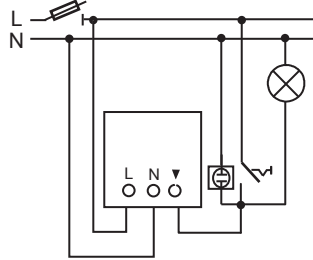

Befestigung und Ausrichtung

Leichte Anbringung mit Bajonettverschluss

Seitliche Ausrichtung der Linse

Anpassung an Geländeformationen

Über zusätzlichen Eckadapter auf die Ecke montierbar

Einstellbar an der Unterseite des Gerätes

Kontroll-Schalter zum Umschalten auf Dauer EIN

Parallelbetrieb mehrerer Busch-Wächter®

Funktionswahl der Aussenbeleuchtung. Automatik-Aus-Ein über 3-Stufen Schalter 2710/1U

2-Leuchten-Steuerung mit dem Busch-Wächter® AlarmLINE