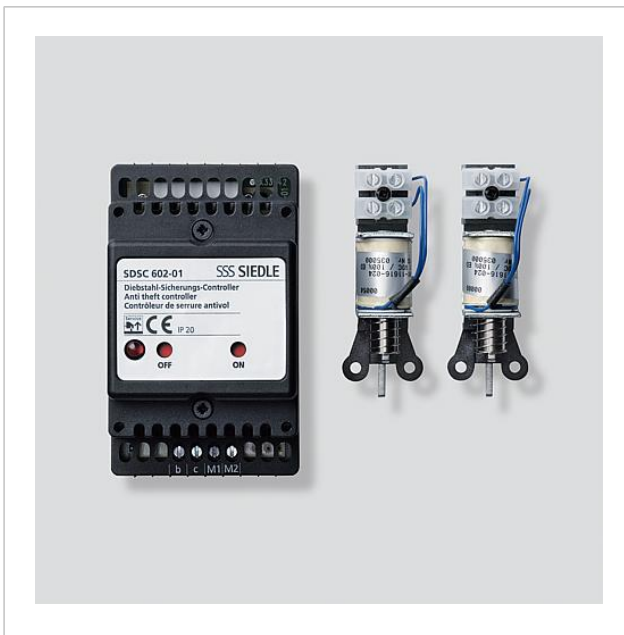

Zubehör-
Diebstahlschutz
ZDS/CL

200034998-00

Produktbeschreibung

Zubehör-Diebstahlschutz zum Einbau in die Siedle Classic-Türstation als verdeckte, elektromechanische Verriegelung der Montageschrauben.

Lieferumfang:

- Diebstahlschutz-Controller (SDSC 602-...)
- Zubehör-Diebstahlschutz (ZDS/CL)

Technische Daten

Betriebsspannung:	12 V AC
Betriebsstrom:	max. 850 mA
Schutzart:	IP 20
Umgebungstemperatur:	SDSC 602#01 0 °C bis +40 °C, Verriegelung -20 °C bis +55 °C
Teilungseinheit (TE):	3
Abmessungen (mm) B x H x T:	SDSC 602-01 53,5 x 89 x 60, Verriegelung 25 x 70 x 32

Artikelinformationen

Artikel-Bezeichnung	Artikelbeschreibung	Farbe/Material	KG Artikel-Nr.
ZDS/CL	Zubehör-Diebstahlschutz	Schwarz	D 200034998-00

Zubehör-
Diebstahlschutz
ZDS/CL

200034998

Seite 2

Zeichnungen / Montage

Zubehör-
Diebstahlschutz
ZDS/CL

200034998

Seite 3

Weitere Dokumente

DSC 602-0 Diebstahlsicherungs-Controller
Allgemeine Konformitätserklärung
REACH und RoHs Konformität

Produktinformation
Konformitätserklärung
Zusatzinformation