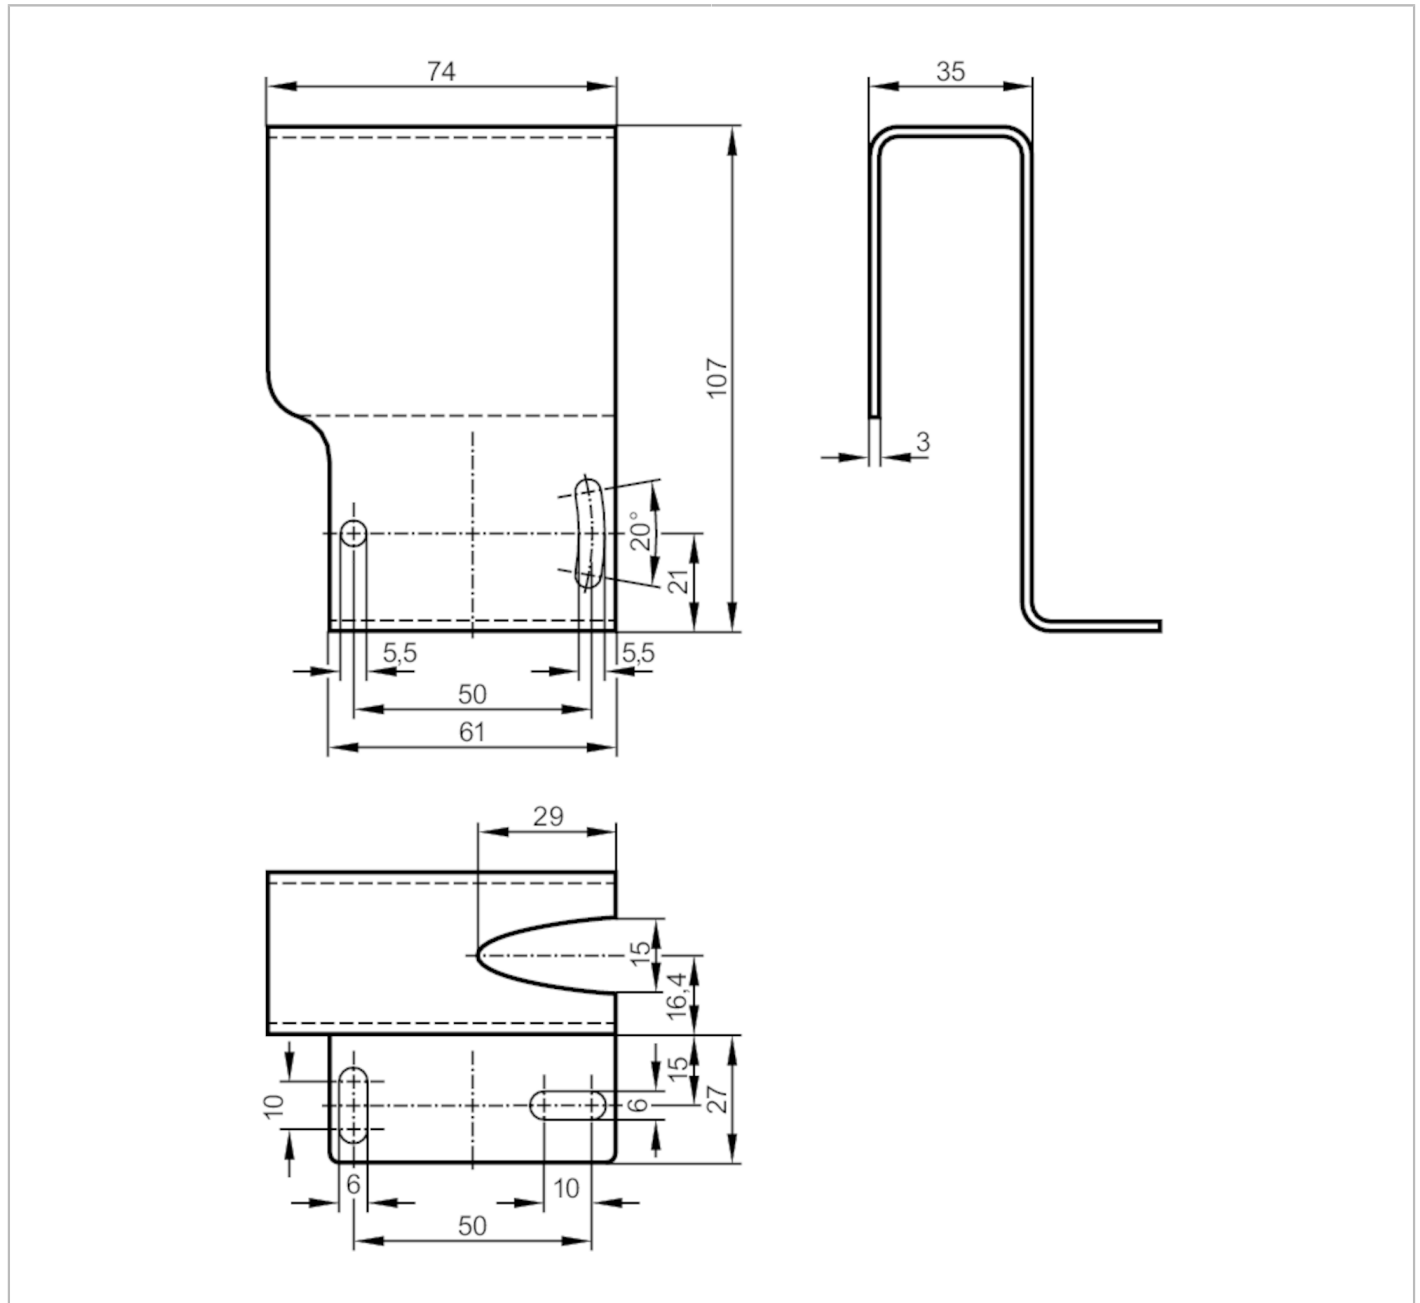

E20789

Befestigungswinkel

ANGLE BRACKET OL LARGE

Einsatzbereich	
Ausführung	mit Geräteschutz
Mechanische Daten	
Gewicht [g]	365
Werkstoffe	1.4301 (Edelstahl / 304)
Zubehör	
Lieferumfang	Schrauben: 2 x M5 x 30 Muttern: 2 Federringe: 2
Bemerkungen	
Verpackungseinheit	1 Stück